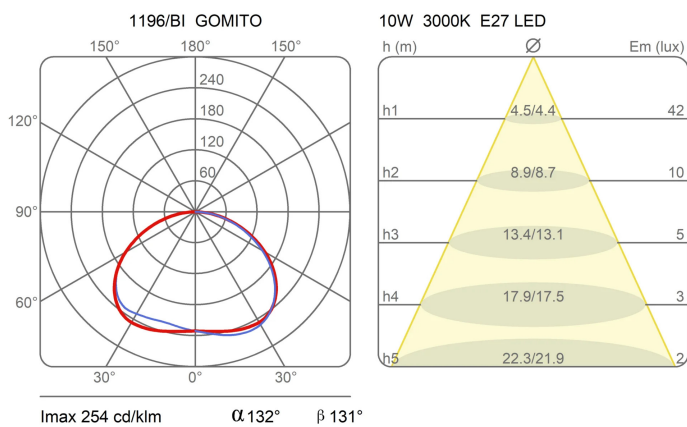

Certifications

Courbes photométriques