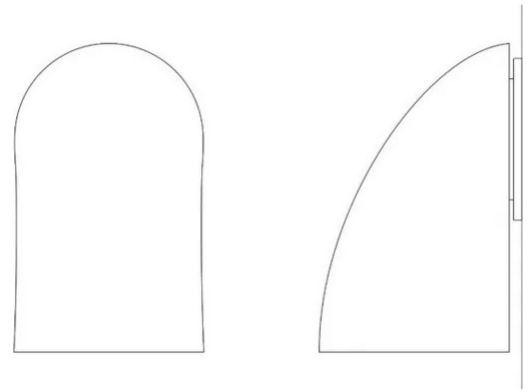

Gomito

Elio Martinelli

couleurs disponibles

Type d'appareil A mur
Utilisation Intérieur

230V 10 W E27

lumière directe

Applique à lumière directe ou indirecte, structure en résine peinte. Pour ampoule à Led.

Famille Gomito
Type A mur
Utilisation Intérieur

Dimensions

Hauteur 20 cm
Profondità 12 cm
Diamètre 12,5 cm
Poids 0.5 Kg

Matériaux

Structure résine

Voltage 230V
Non dimmable

Ampoule LED non incluse
Watt maximum Max 10 W
Socle E27