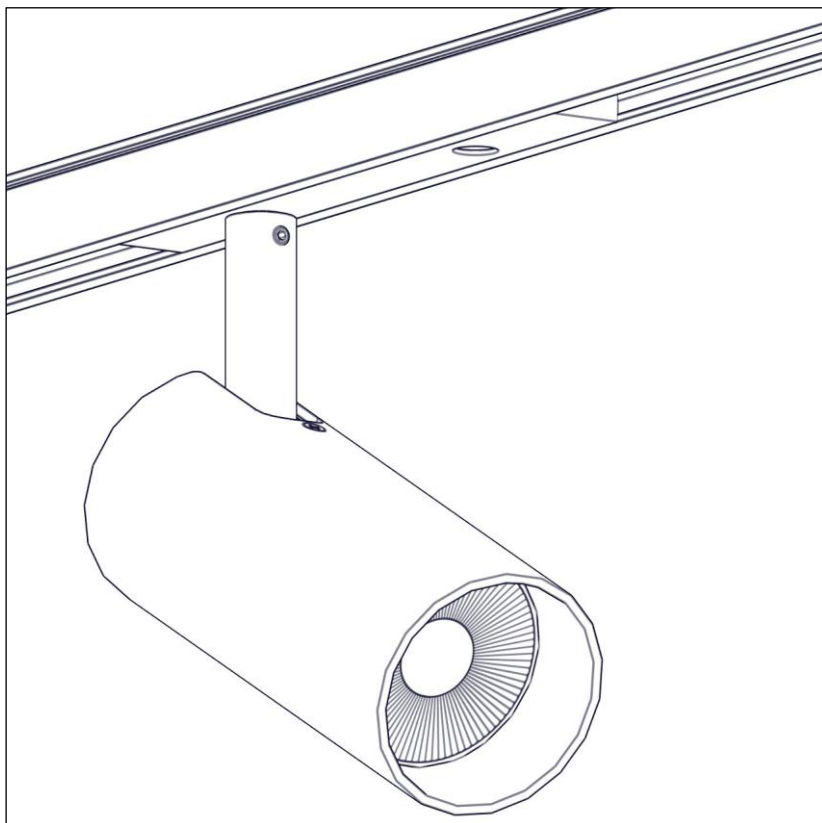

1449 / DIM

CIP

Design Emiliana Martinelli

martinelli luce®

IP20

Questo prodotto contiene una sorgente luminosa di classe d'efficienza energetica E

This product contains a light source of energy efficiency class E