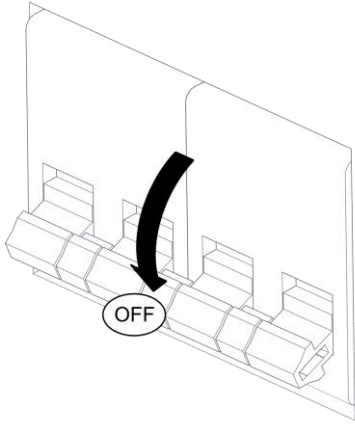

1

2

**Art. 519J - 520J
- 521J - 591J -
592J - 593J**