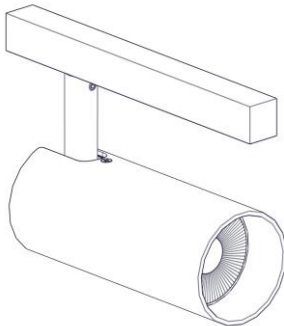

IP20

Questo prodotto contiene una sorgente luminosa di classe d'efficienza energetica E

This product contains a light source of energy efficiency class E

Ce produit contient une source lumineuse de classe d'efficacité énergétique E

Este producto contiene una fuente de luz de clase de eficiencia energética E

Dieses Produkt enthält eine Lichtquelle der Energieeffizienzklasse E

Dit product bevat een lichtbron met energie-efficiëntieklasse E