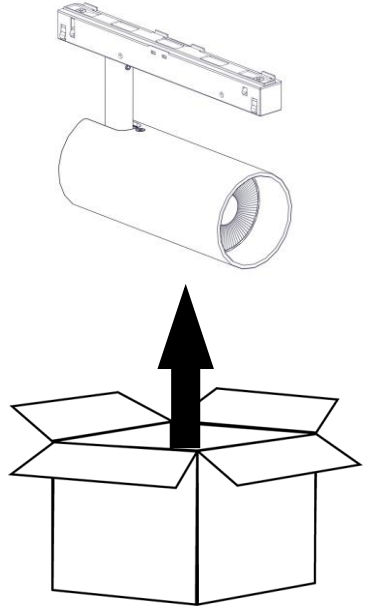

1

2

**Art. 519J - 520J
- 521J - 591J -
592J - 593J**