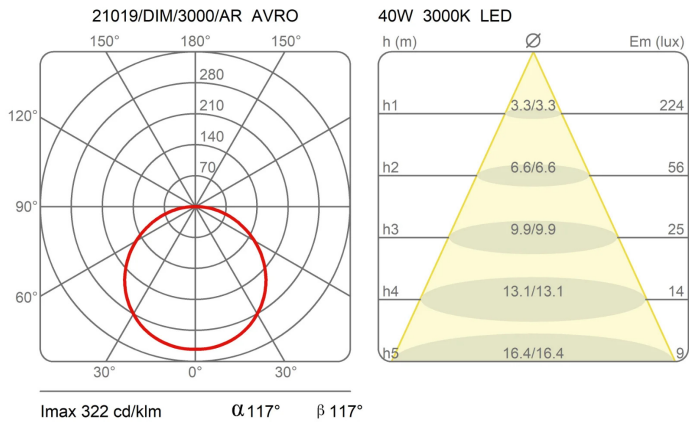

### Dimensioni

Altezza	25 cm
Diametro	60 cm
Lunghezza cavo alimentazione	200 cm
Peso	5,5 Kg

### Materiali

Struttura	alluminio	Diffusore	metacrilato 040
Rosone	alluminio		

Tensione	230V	Watt	36 W
Alimentatore	Incluso	Lumen	5000 lm
Montaggio alimentatore	Interno	CRI	>80
Alimentazione	Alimentatore elettronico	Durata	50000 h
Dimmerazione	Dimmerabile 5 fili	CCT	3000 K
	Dimmerazione WI-FI opzionale	Classe energetica	E

## Curve fotometriche