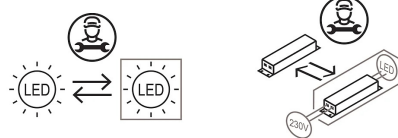

Certificazioni

EcoLabel