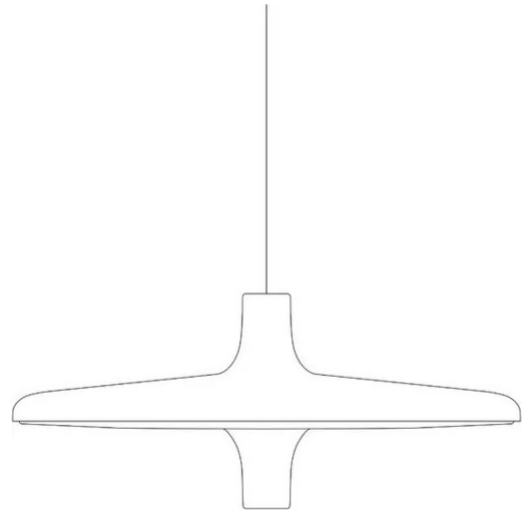

Lampada a sospensione a luce diretta/diffusa con sorgente LED dimmerabile.

Struttura in alluminio verniciato.

Alimentatore elettronico dimmerabile all'interno del rosone di attacco al soffitto.

Disponibile come accessorio alla lampada una multipresa da tavolo corredata di tre schuko 230V e due USB, max potenza 2.3KW (cod. 40189).

Disponibile come accessorio alla lampada un dispositivo WiFi per la dimmerazione con 3 cavi da inserire nel rosone (cod. 40204).

Disponibile come accessorio alla lampada un dispositivo a radio frequenza per la dimmerazione del pulsante (cod. 40204.3).

Disponibile come accessorio alla lampada un pulsante Tuya (cod. 40209).

Premi

Famiglia	Avro
Tipologia	Sospensione
Utilizzo	Interno

### Dimensioni

Altezza	25 cm
Diametro	60 cm
Lunghezza cavo alimentazione	200 cm
Peso	5,5 Kg