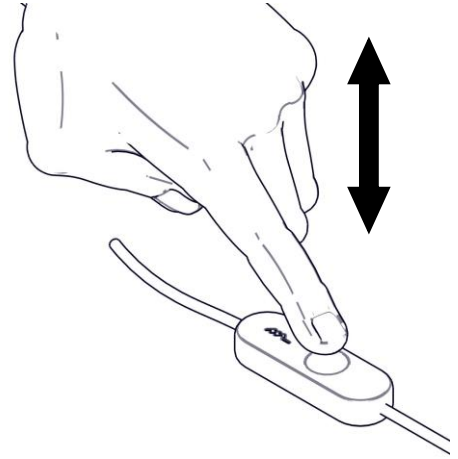

820
PULCE

Emiliana Martinelli – 2013

1

2

5 W LED
E27
Max Ø4,5 cm

3

4

martinelli luce