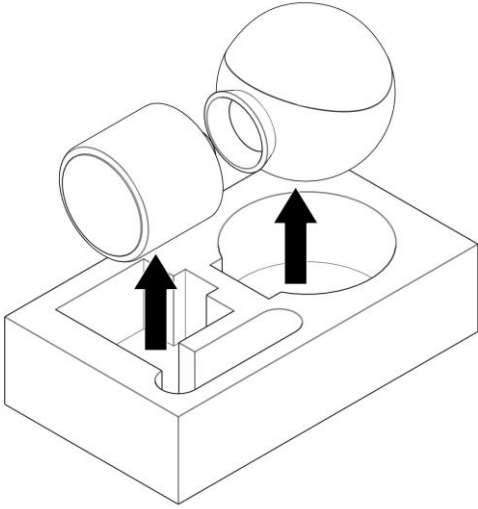

820
PULCE

Emiliana Martinelli – 2013

1

2

5 W LED
E27
Max Ø4,5 cm

3

4

martinelli luce