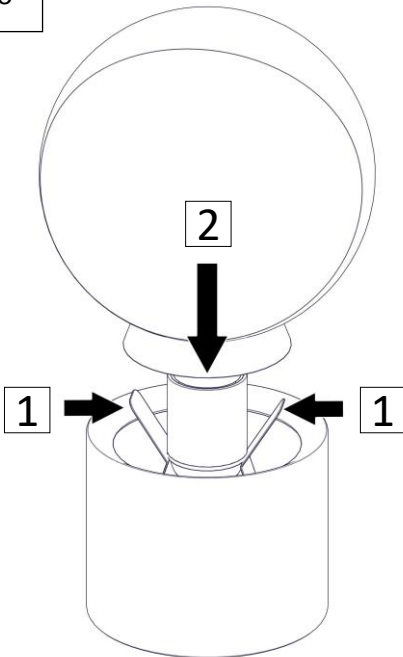

820
PULCE

Emiliana Martinelli – 2013

1

2

5 W LED
E27
Max Ø4,5 cm

3

4

martinelli luce