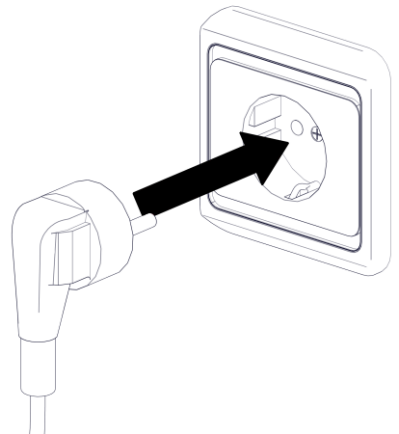

820
PULCE

Emiliana Martinelli – 2013

1

2

5 W LED
E27
Max Ø4,5 cm

3

4

martinelli luce