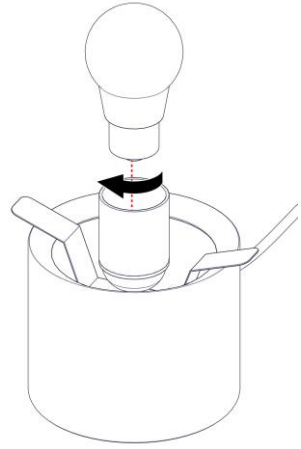

820
PULCE

Emiliana Martinelli – 2013

1

2

5 W LED
E27
Max Ø4,5 cm

3

4

martinelli luce