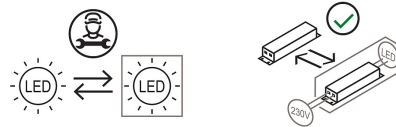

Certificazioni

EcoLabel