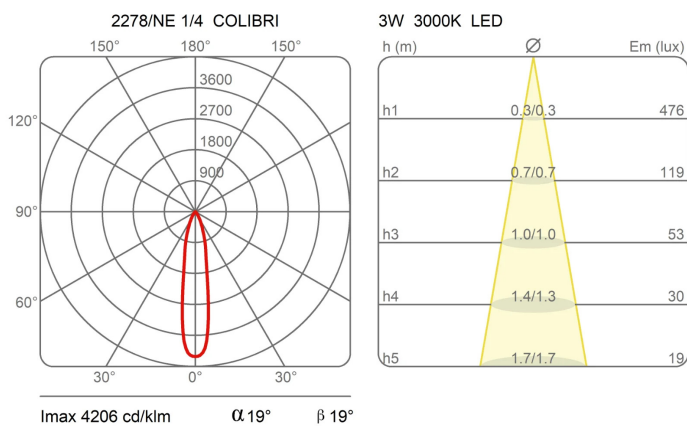

Colibrì

4 spot

Emiliana Martinelli

colori

Tipologia Terra
Utilizzo Interno

230V 4x 2.1 W 300 lm (1200lm)

luce diretta

luce indiretta

Lampada da terra a luce diretta/indiretta orientabile. Struttura tubolare in alluminio verniciato, con quattro teste snodate, girevoli e indipendenti, così da illuminare soggetti da diverse angolazioni. Sorgente di luce a LED integrato. Alimentatore elettronico a spina.

Famiglia	Colibri
Tipologia	Terra
Utilizzo	Interno

Dimensioni

Altezza	170 cm
Diametro	2,5 cm
Lunghezza cavo alimentazione	50+200 cm
Peso	4.9 Kg

Materiali

Struttura	alluminio	Diffusore	policarbonato
Base	ferro		

Certificazioni

EcoLabel

Curve fotometriche

Codice varianti colore

2278/NE

Nero

Gallery