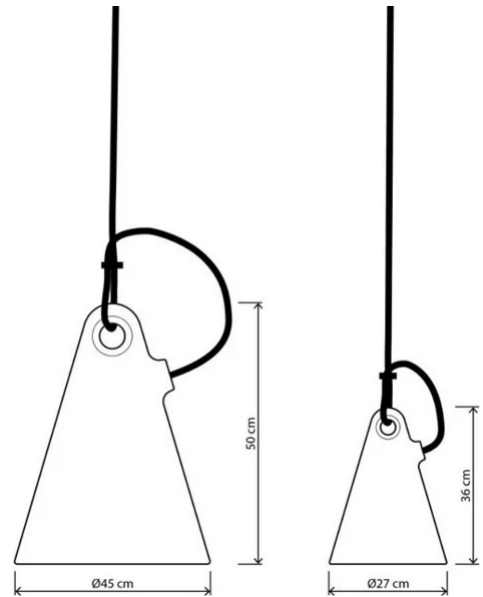

Trilly

Ø 45 cm

Emiliana Martinelli

couleurs disponibles

Type d'appareil Suspension De sol

Utilisation Extérieur

230V 15 W E27

lumière diffuse

Une lampe d'extérieur, de forme simple, une pièce unique en polyéthylène blanc moulé en rotationnel, amie des soirées à la maison, sur la terrasse ou sur l'herbe. Vous pouvez la suspendre avec un câble orange sur les branches d'un arbre, la déplacer facilement où vous voulez grâce à sa poignée ergonomique. Pour changer la source de lumière, c'est très facile. Il suffit de dévisser l'élément rond de fermeture placé sur la partie basse de la lampe. Pour ampoule Led. Câble en dotation pour l'extérieur de 5 mètres de longueur et prise. Deux formats sont proposés.

Degré de protection IP65 appareil - IP44 prise

Famille	Trilly
Type	Suspension De sol
Utilisation	Extérieur

Dimensions

Hauteur	50 cm
Diamètre	45 cm
Longueur du câble d'alimentation	500 cm
Poids	3 Kg

Matériaux