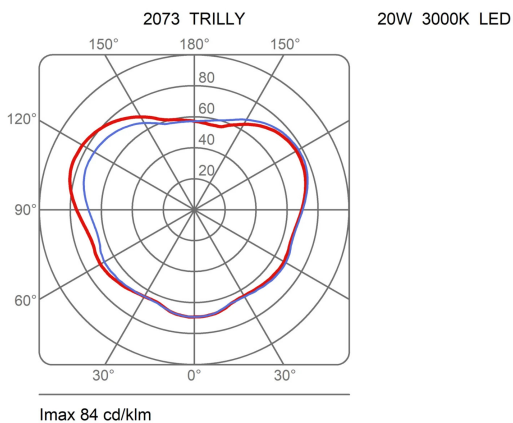

EcoLabel

Courbes photométriques

Code de couleur

2073

Blanc

Galerie

Accessoires

30837