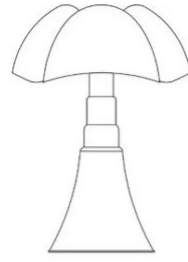

# Pipistrello

Classic led

Gae Aulenti

couleurs disponibles

Type d'appareil Table De sol

Utilisation Intérieur

230V 14 W 1400 lm

lumière diffuse

Lampe de table ou lampe de sol à lumière diffuse, réglable en hauteur. Télescope en acier inox satiné. Diffuseur en méthacrylate opal blanc. Structure et pommeau en aluminium peint. Source de lumière à LED intégrée, dimmable, driver électronique à prise.

Famille	Pipistrello
Type	Table De sol
Utilisation	Intérieur

### Dimensions

Hauteur	66 - 86 cm
Diamètre	55 cm
Longueur du câble d'alimentation	45+200 cm
Poids	9.6 Kg