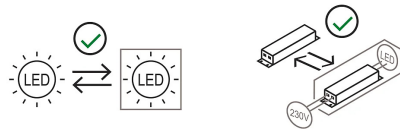

Certifications