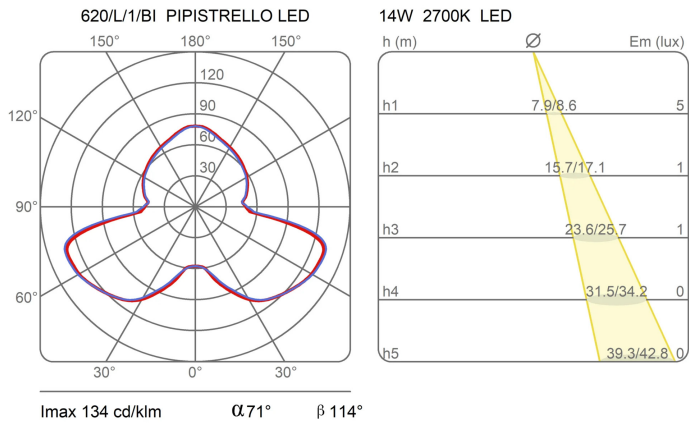

### Dimensions

Hauteur	66 - 86 cm
Diamètre	55 cm
Longueur du câble d'alimentation	45+200 cm
Poids	9.6 Kg

### Courbes photométriques