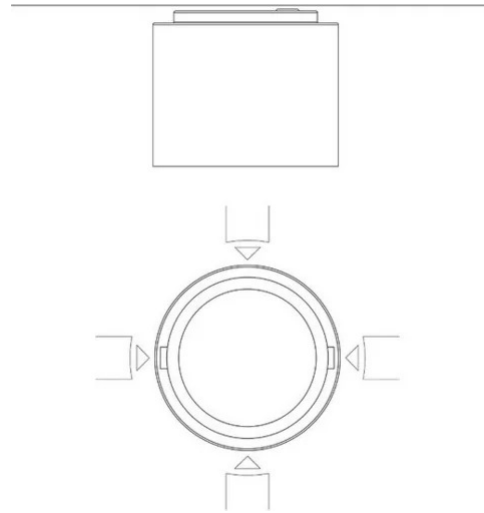

Modulo Luminoso Eye

4 connessioni - fascio medio

Emiliana Martinelli

colori

Tipologia Soffitto

Utilizzo Interno

230V 11 W 2225 lm

luce diretta

EYE, PREDISPOSTO PER 4 MODULI DI COLLEGAMENTO (a croce).

Eye è un apparecchio da soffitto a luce diretta/orientabile. Struttura in alluminio verniciato. Sorgente di luce a LED integrato. Completo di alimentatore elettronico.

Famiglia	Modulo luminoso Eye
Tipologia	Soffitto
Utilizzo	Interno

Dimensioni

Altezza	11 cm
Diametro	16 cm
Lunghezza cavo alimentazione	0 cm
Peso	1.6 Kg

Materiali

Struttura	alluminio
-----------	-----------

Codice varianti colore

40151/35/BI

Bianco

40151/35/NE

Nero

Accessori

40156
Giunto Eye

40157
Giunto Eye