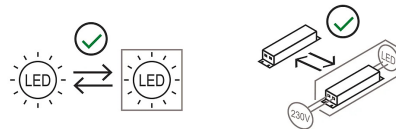

Certificazioni