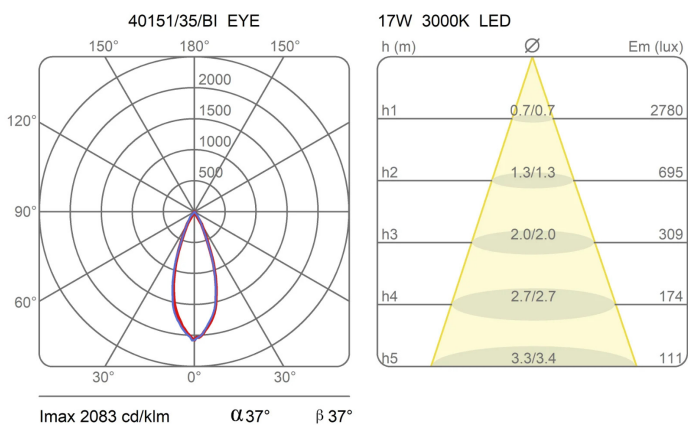

Certificazioni

Curve fotometriche