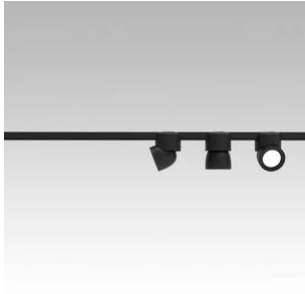

Code de couleur

1441/20/NE