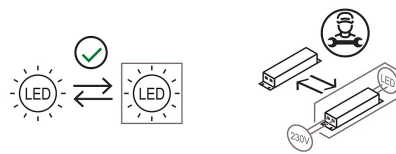

Famille	Sistema U
Type	Spots
Utilisation	Intérieur

Dimensions

Hauteur	10 cm
Diamètre	7 cm
Poids	0.5 Kg

Matériaux

Structure	aluminium	Diffuseur	polycarbonate

Voltage	48V
Adaptateur d'alimentation	Exclue
Montage de l'alimentation	Extérieur
Alimentation électrique	Ballast électronique
Non dimmable	

Watt	13 W
Lumen	1950 lm
CRI	>80
Durée	50000 h
CCT	3000 K
Classe d'énergie	D

Certifications

EcoLabel