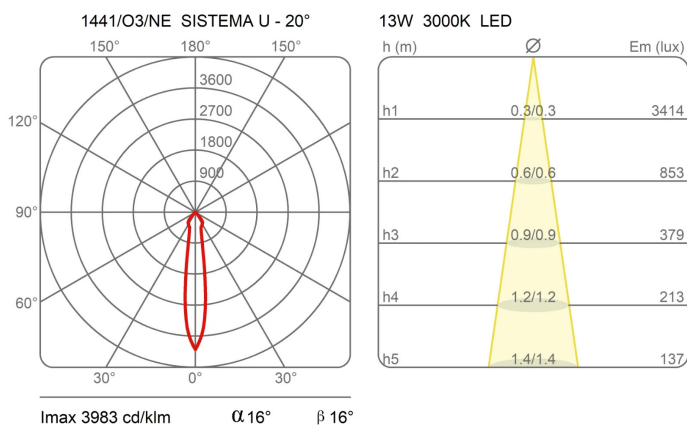

Courbes photométriques