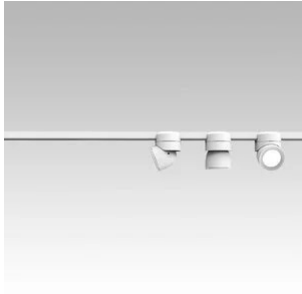

1441/20/BI