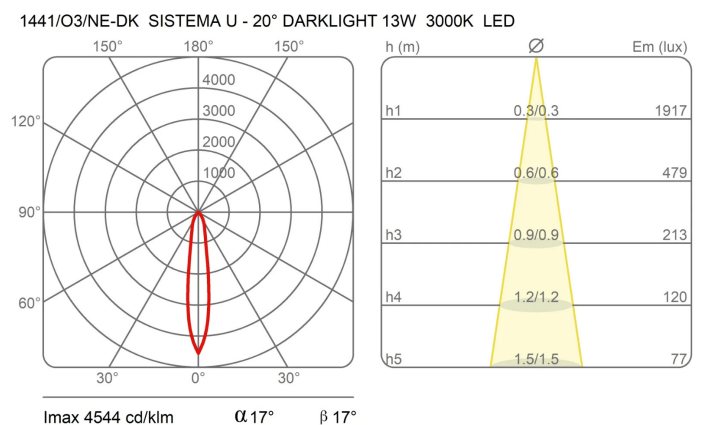

Courbes photométriques