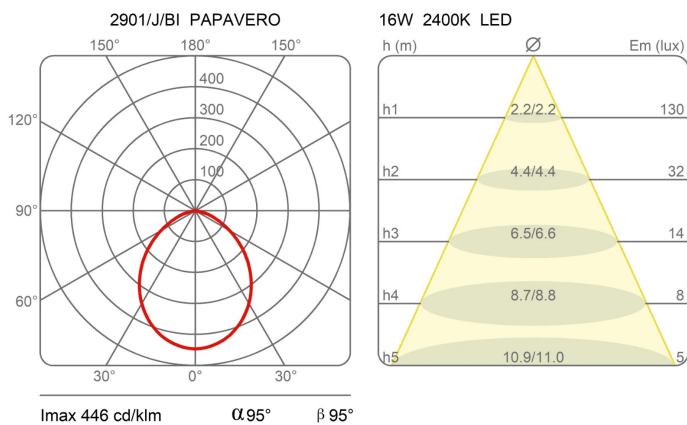

Photometric curves