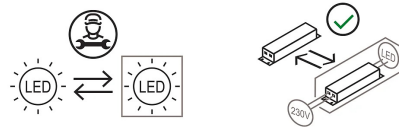

Certifications

EcoLabel