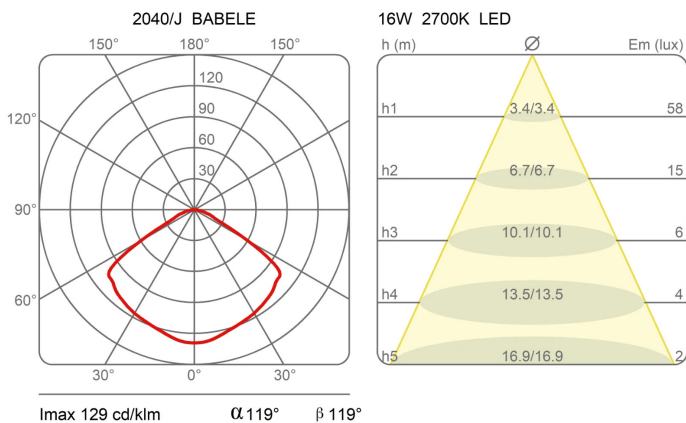

lumière diffuse

Lampe suspension à lumière directe en aluminium tourné et peint, à l'extérieur en plusieurs tonalités micacé, et or à l'intérieur. Elle est suspendue avec des câbles en acier, fabriquée en trois diamètres différents : Ø 40cm, Ø 65cm et Ø 92cm.

### Courbes photométriques