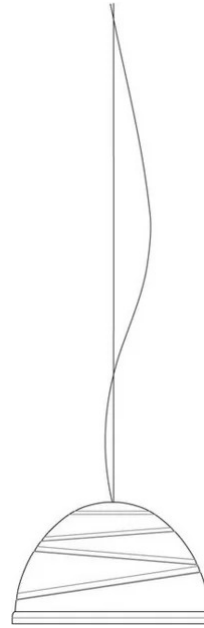

# Babele

Ø 40 cm

Marc Sadler

couleurs disponibles

Type d'appareil Suspension

Utilisation Intérieur

230V 15 W E27

lumière directe

lumière diffuse

Lampe suspension à lumière directe en aluminium tourné et peint, à l'extérieur en plusieurs tonalités micacé, et or à l'intérieur. Elle est suspendue avec des câbles en acier, fabriquée en trois diamètres différents : Ø 40cm, Ø 65cm et Ø 92cm.

Dessinée par Marc Sadler en 2005 pour Martinelli Luce, la surface de la lampe se caractérise par des nervures circulaires de différent diamètre qui sont disposées sur des plans non parallèles, comme pour raconter un parcours: la route infinie de l'homme vers la lumière et la vérité en opposition à la grisaille quotidienne. Babele possède une forte personnalité qui retient l'attention et qui, a elle seule, remplit l'espace.

### Dimensions

Hauteur	26 cm
Diamètre	40 cm
Longueur du câble d'alimentation	400 cm
Poids	2.5 Kg