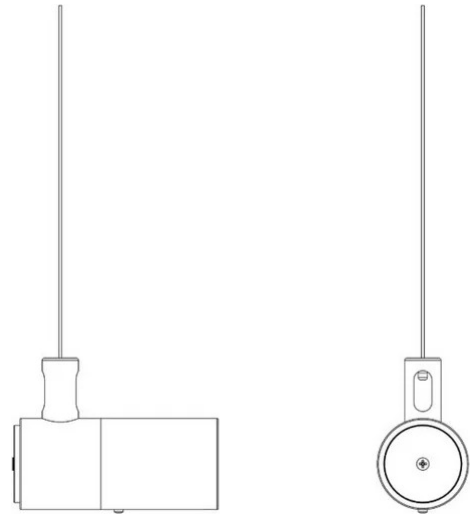

# Giunto Terminale Shanghai

Senza cavo di alimentazione

Angelo Micheli  
Studio Lucchi & Biserni

colori

Tipologia      Sospensione  
Utilizzo        Interno

Shanghai a sospensione - giunto terminale per tubo led senza cavo di alimentazione

### Dimensioni

Peso 0.4 Kg

### Materiali

Struttura policarbonato

### Codice varianti colore

30642.1

Bianco

30642.1/T

Trasparente

Accessori

5289.2

Tubo Led 25 W Shanghai