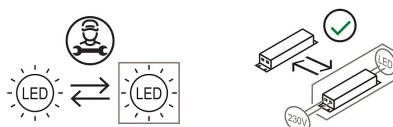

Certificazioni

EcoLabel