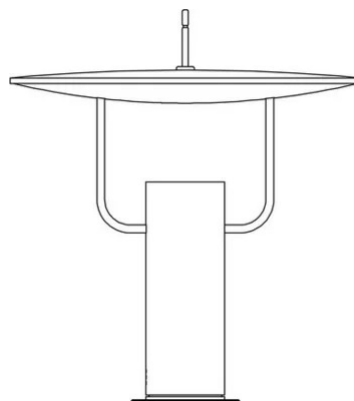

## Tx1

Med

Marco Ghilarducci

colori

Tipologia      Tavolo  
Utilizzo        Interno

230V 8.6 W 1080 lm

luce indiretta

Lampada da tavolo a luce riflessa, riflettore orientabile. Corpo in alluminio verniciato, supporti e base in ottone per la versione GR-Luxury o acciaio cromato per la versione BI-tech. Sorgente di luce a LED. Alimentatore e LED integrato nel corpo lampada. Pulsante di accensione e dimmerazione sul cavo di alimentazione.

### Dimensioni

Altezza	40 cm
Diametro	36 cm
Lunghezza cavo alimentazione	40+200 cm
Peso	3.3 Kg

### Materiali

Struttura	alluminio	Diffusore	metacrilato O30
Riflettore	alluminio	Base	ottoneacciaio
Elementi	ottoneacciaio		

Tensione	230V	Watt	8.6 W
Alimentatore	Incluso	Lumen	1080 lm
Montaggio alimentatore	Esterno	CRI	>90
Alimentazione	Alimentatore elettronico a spina	Durata	50000 h
Dimmerazione	Dimmer sul cavo	CCT	3000 K
		Classe energetica	E