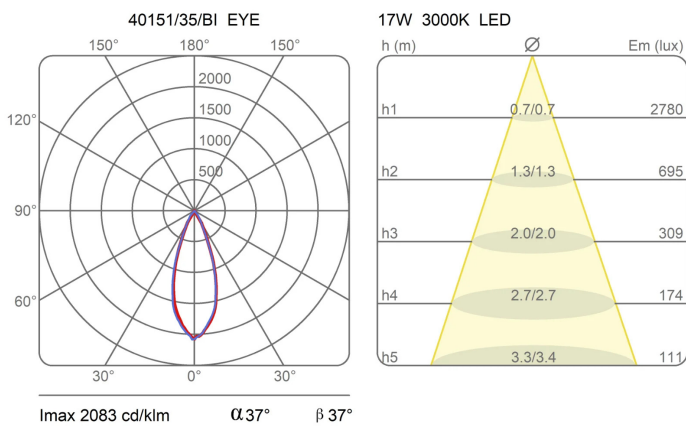

Certificazioni

Curve fotometriche