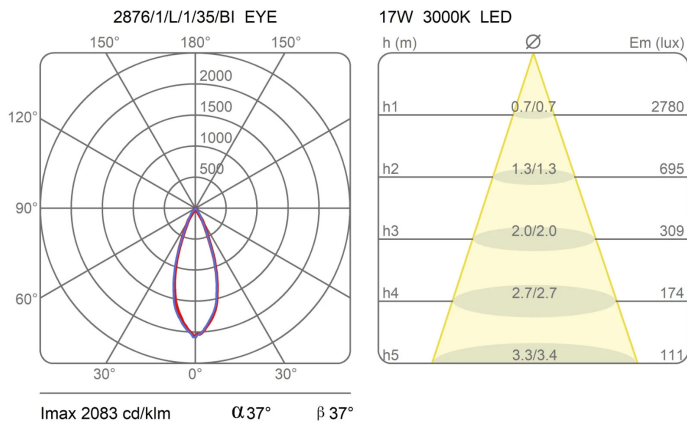

Famille	Eye
Type	Plafond
Utilisation	Intérieur

Dimensions

Hauteur	11 cm
Diamètre	16 cm
Longueur du câble d'alimentation	0 cm
Poids	1 Kg

Matériaux

Structure	aluminium
-----------	-----------

Voltage	230V	Watt	11 W
Adaptateur d'alimentation		Lumen	2225 lm
Montage de l'alimentation	Intérieur	CRI	>90
Alimentation électrique	Ballast électronique	CCT	3000 K
Non dimmable		Classe d'énergie	E

Certifications

Courbes photométriques

Code de couleur

2876/1/L/1/35/BI

2876/1/L/1/35/NE

Blanc

Galerie