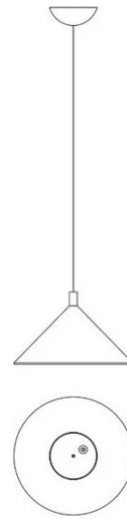

# Cono

Ø 30 cm

Elio Martinelli

couleurs disponibles

Type d'appareil Suspension

Utilisation Intérieur

230V 10 W E27

lumière directe

Lampe suspension à lumière directe, en aluminium peint. Réflecteur interne en aluminium peint en blanc. Pour ampoule à Led. Disponible en deux tailles.

Famille Cono  
Type Suspension  
Utilisation Intérieur

### Dimensions

Hauteur 20 cm  
Diamètre 30 cm  
Longueur du câble  
d'alimentation 400 cm  
Poids 1.5 Kg

### Matériaux

Structure aluminium      Riflettore aluminium

Voltage 230V  
Non dimmable

**Ampoule LED non incluse**  
Watt maximum Max 10 W  
Socle E27