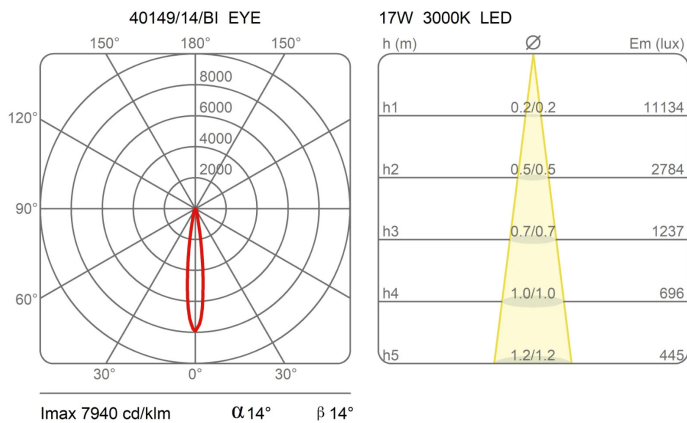

Certificazioni

EcoLabel

Curve fotometriche