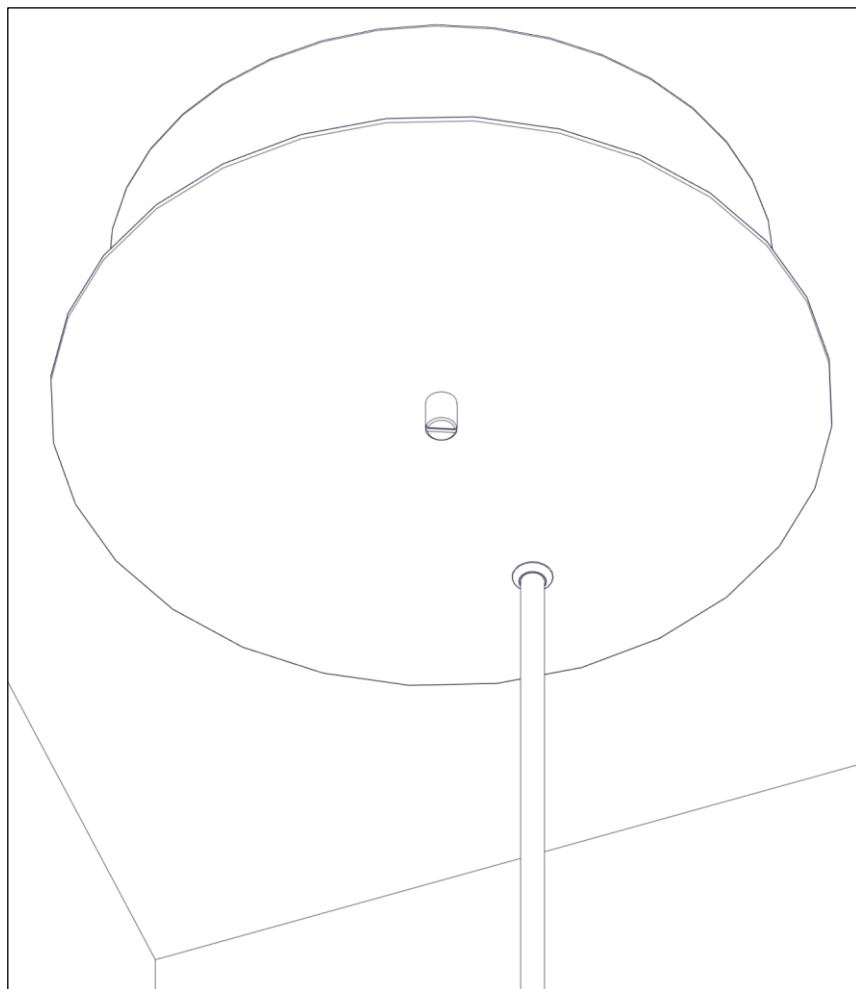

40114

ROSONE PER 2080/1 – 2080/2 – 2080/3 – 40030 - 40031

Design: Emilia Martinelli

IP20

CE

1

2

3

4

5

6

7

8

9

10

11