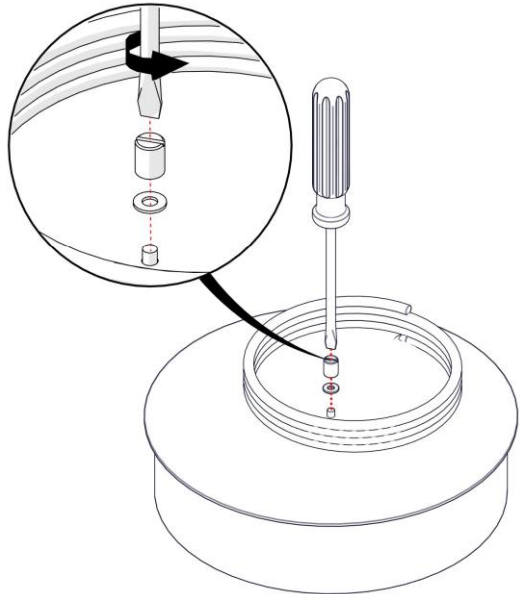

40114

ROSONE PER 2080/1 – 2080/2 – 2080/3 – 40030 - 40031

Design: Emilia Martinelli

IP20

CE

1

2

3