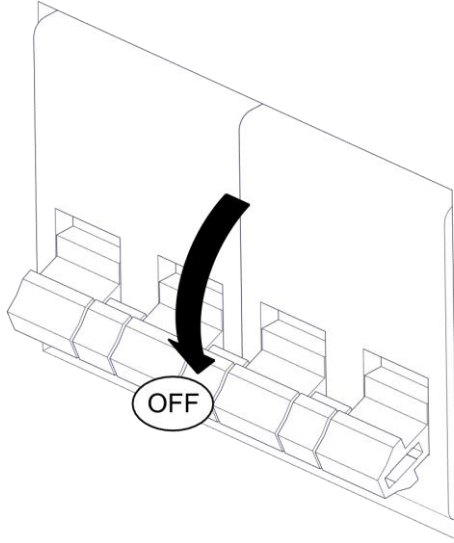

40114

ROSONE PER 2080/1 – 2080/2 – 2080/3 – 40030 - 40031

Design: Emilia Martinelli

IP20

CE

1

2

3