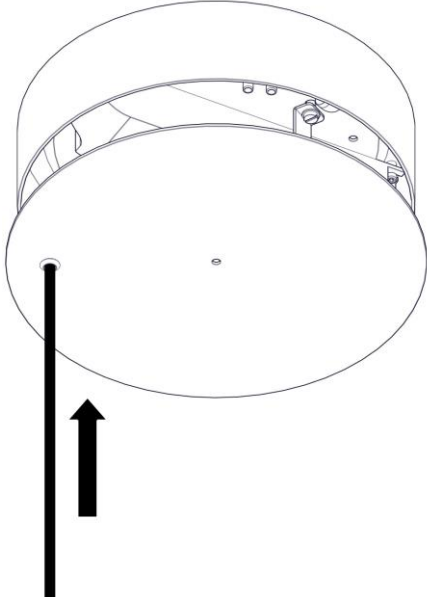

40114

ROSONE PER 2080/1 – 2080/2 – 2080/3 – 40030 - 40031

Design: Emilia Martinelli

IP20

CE

1

2

3

4

5

6

7

8

9

10

11