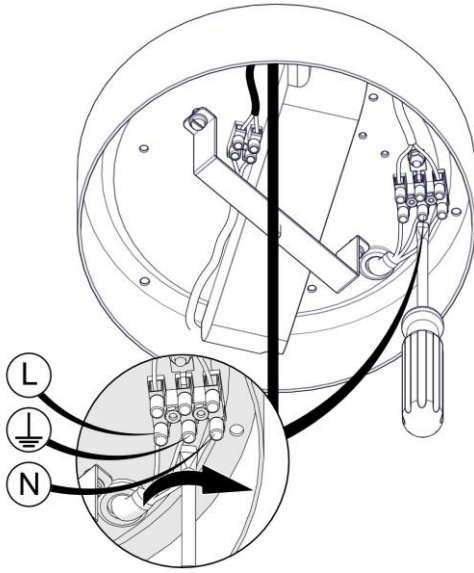

40114

ROSONE PER 2080/1 – 2080/2 – 2080/3 – 40030 - 40031

Design: Emilia Martinelli

IP20

CE

1

2

3

4

5

6

7

8

9

10

11