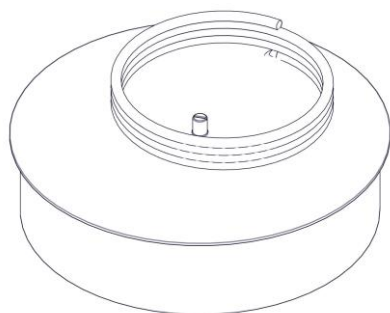

40114

ROSONE PER 2080/1 – 2080/2 – 2080/3 – 40030 - 40031

Design: Emilia Martinelli

IP20

CE

1

2

3