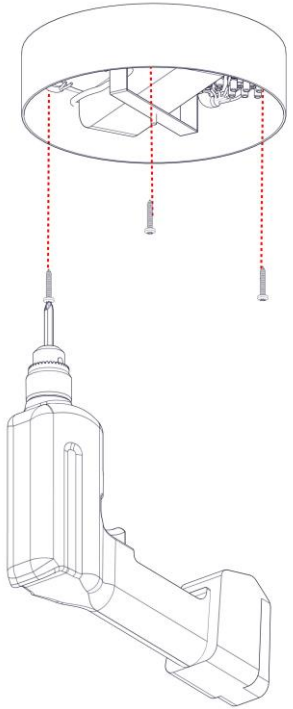

40114

ROSONE PER 2080/1 – 2080/2 – 2080/3 – 40030 - 40031

Design: Emilia Martinelli

IP20

CE

1

2

3

4

5

6

7

8

9

10

11