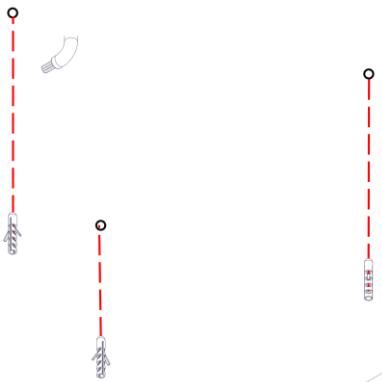

40114

ROSONE PER 2080/1 – 2080/2 – 2080/3 – 40030 - 40031

Design: Emilia Martinelli

IP20

CE

1

2

3

4

5

6

7

8

9

10

11