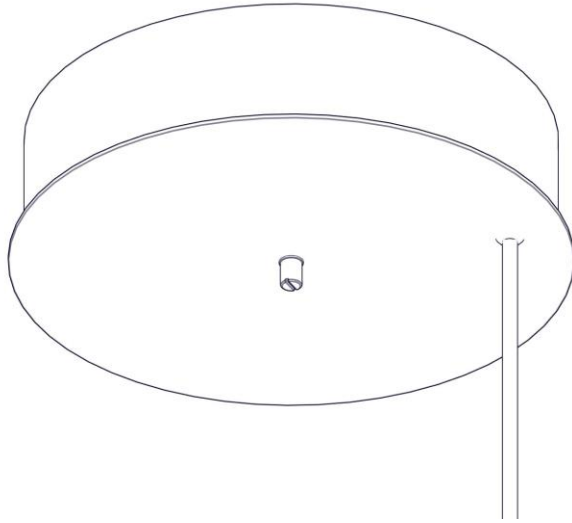

40114

ROSONE PER 2080/1 – 2080/2 – 2080/3 – 40030 - 40031

Design: Emilia Martinelli

IP20

CE

1

2

3

4

5

6

7

8

9

10

11