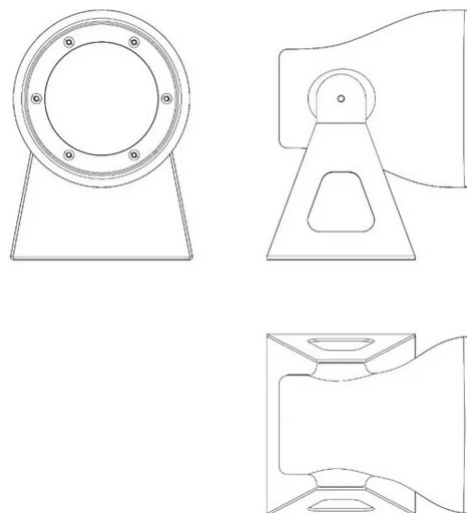

Minifrog

Emiliana Martinelli

colori

Tipologia Faretto Terra

Utilizzo Esterno

230V 7 W 700 lm GU10

luce diretta

Lampada da esterno a luce diretta orientabile. Con base di appoggio in alluminio verniciato. Corpo lampada stampato con tecnologia rotazionale in polietilene.

Per lampadina a LED, con cavo e spina.

Lampadine disponibili cod.:

541Y fascio wide

542Y fascio medium

Disponibile picchetto per il fissaggio a terra (cod. 40192)

Famiglia Minifrog
Tipologia Faretto Terra
Utilizzo Esterno

Dimensioni

Altezza 12 cm
Profondità 12 cm
Diametro 11 cm
Peso 0.5 Kg

Materiali

Struttura polietilene
Base alluminio

Diffusore policarbonato
Elementi nylon

Tensione 230V
Non dimmerabile

Lampadina LED non inclusa