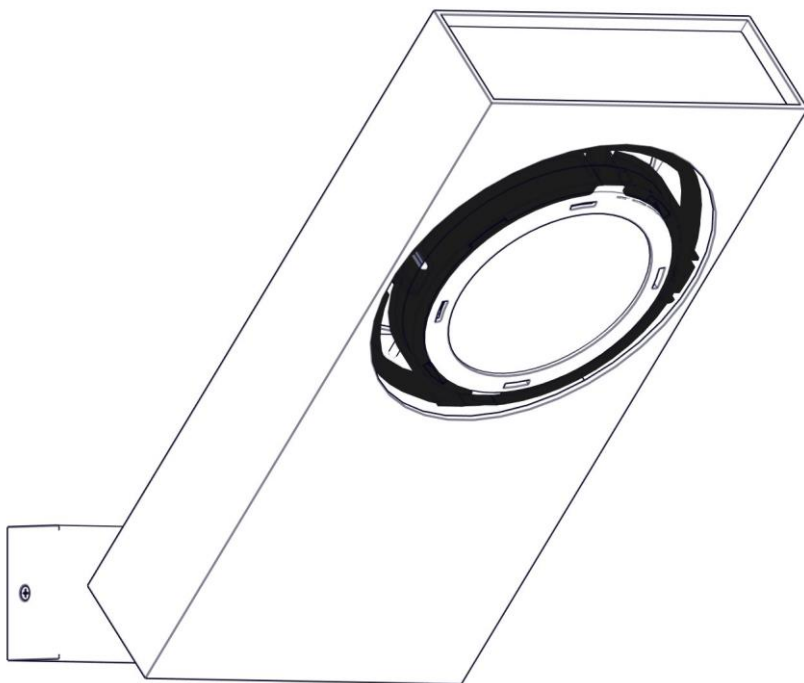

**1396 / S / L / 1**  
**BRICK PARETE**  
Design Emiliana Martinelli

**martinelli luce**

Questo prodotto contiene una sorgente luminosa di classe d'efficienza energetica E  
This product contains a light source of energy efficiency class E  
Ce produit contient une source lumineuse de classe d'efficacité énergétique E  
Este producto contiene una fuente de luz de clase de eficiencia energética E  
Dieses Produkt enthält eine Lichtquelle der Energieeffizienzklasse E  
Dit product bevat een lichtbron met energie-efficiëntieklasse E