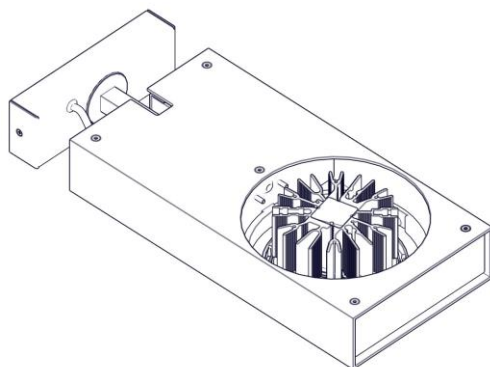

**1396 / S / L / 1**  
**BRICK PARETE**  
Design Emiliana Martinelli

**martinelli luce**

Questo prodotto contiene una sorgente luminosa di classe d'efficienza energetica E  
This product contains a light source of energy efficiency class E  
Ce produit contient une source lumineuse de classe d'efficacité énergétique E  
Este producto contiene una fuente de luz de clase de eficiencia energética E  
Dieses Produkt enthält eine Lichtquelle der Energieeffizienzklasse E  
Dit product bevat een lichtbron met energie-efficiëntieklasse E