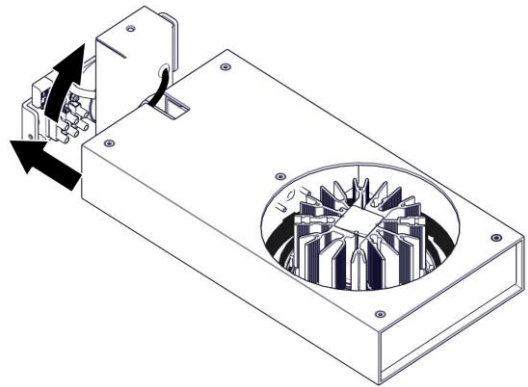

**1396 / S / L / 1**  
**BRICK PARETE**  
Design Emiliana Martinelli

**martinelli luce**

Questo prodotto contiene una sorgente luminosa di classe d'efficienza energetica E  
This product contains a light source of energy efficiency class E  
Ce produit contient une source lumineuse de classe d'efficacité énergétique E  
Este producto contiene una fuente de luz de clase de eficiencia energética E  
Dieses Produkt enthält eine Lichtquelle der Energieeffizienzklasse E  
Dit product bevat een lichtbron met energie-efficiëntieklasse E

1

2

3

4

5

6

7

8