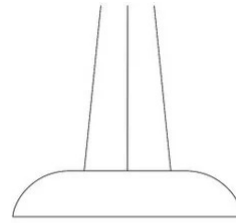

Maggiolone

Ø 85 cm - 3000K

Emiliana Martinelli

couleurs disponibles

Type d'appareil Suspension

Utilisation Intérieur

230V 32 W 4890 lm

lumière diffuse

Lampe suspension à lumière diffuse. Structure en aluminium peint. Diffuseur en méthacrylate frost blanc. Source de lumière à LED intégrée. Alimentateur électronique intégré dimmable Push / Dali dans le rosace de fixation au plafond. Deux dimensions.

Famille	Maggiolone
Type	Suspension
Utilisation	Intérieur

Dimensions

Hauteur	17 cm
Diamètre	85 cm
Longueur du câble d'alimentation	400 cm
Poids	6.8 Kg

Matériaux

Structure	aluminium	Diffuseur	méthacrylate
Rosace	aluminium		