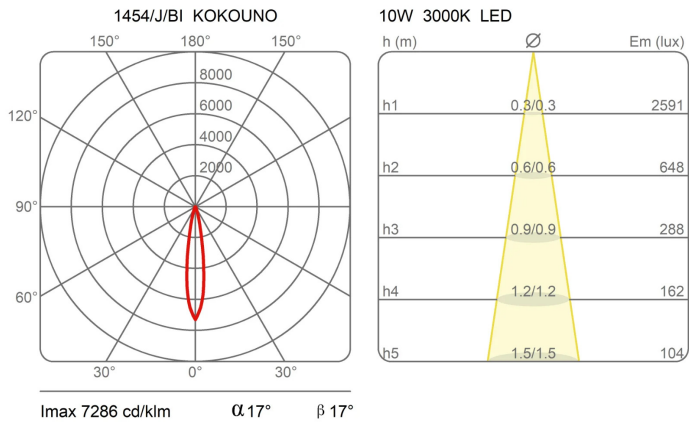

Kokouno Parete

H 25 cm

Studio PLS Design

colori

Tipologia	Parete
Utilizzo	Interno

230V 8.6 W 1080 lm

luce diretta

Modulo singolo della lampada Koko a luce diretta. Struttura in tubolare di alluminio verniciato in diverse finiture. Sorgente di luce a LED con alimentatore integrato nel corpo lampada. Disponibile in due lunghezze.

Famiglia	Kokouno Parete
Tipologia	Parete
Utilizzo	Interno

Dimensioni

Profondità	8,5 cm
Lunghezza	25 cm
Diametro	5,5 cm
Peso	1,3 Kg

Materiali

Struttura	alluminio	Diffusore	policarbonato
Base	alluminio		

Tensione	230V	Watt	8.6 W
Alimentatore	Incluso	Lumen	1080 lm
Montaggio alimentatore	Interno	CRI	>90
Alimentazione	Alimentatore elettronico	Durata	50000 h
Non dimmerabile		CCT	3000 K
		Classe energetica	E

Certificazioni

EcoLabel

Curve fotometriche

Codice varianti colore

1454/J/BI

Bianco

1454/J/NE

Nero