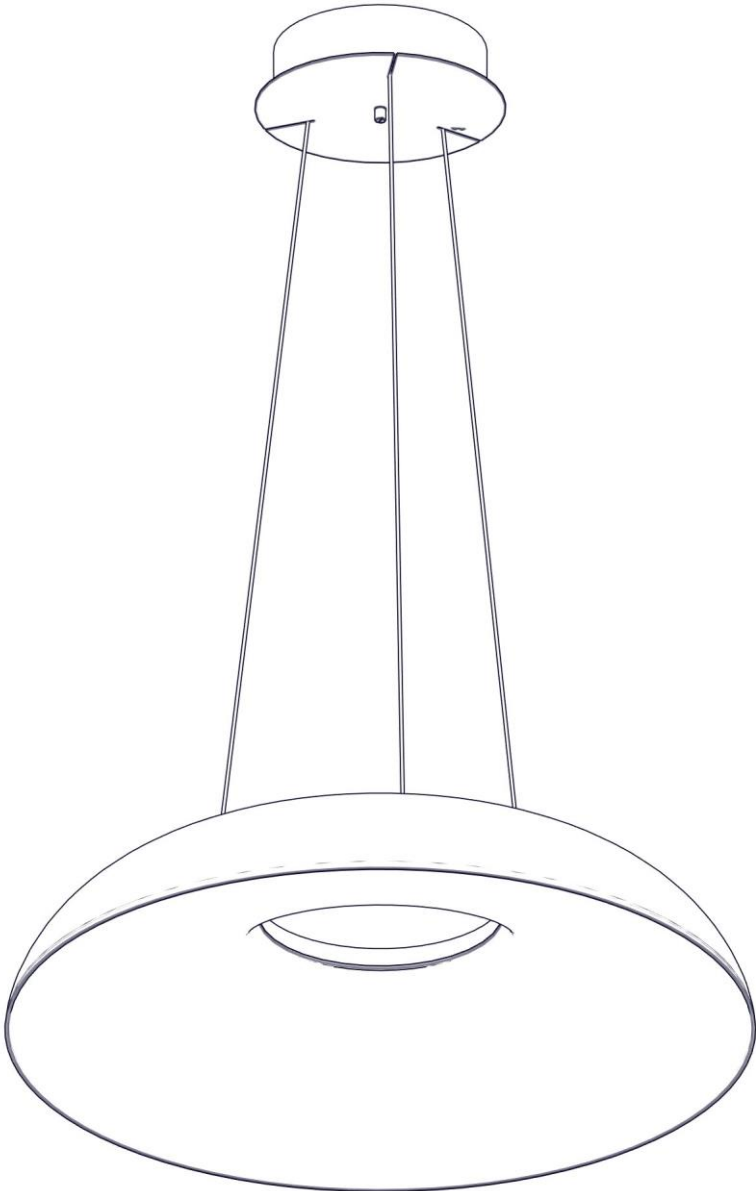

2096 / G / DIM
MAGGIOLONE
Design Emiliana Martinelli

Questo prodotto contiene una sorgente luminosa di classe d'efficienza energetica **D**
 This product contains a light source of energy efficiency class **D**
 Ce produit contient une source lumineuse de classe d'efficacité énergétique **D**
 Este producto contiene una fuente de luz de clase de eficiencia energética **D**
 Dieses Produkt enthält eine Lichtquelle der Energieeffizienzklasse **D**
 Dit product bevat een lichtbron met energie-efficiëntieklasse **D**