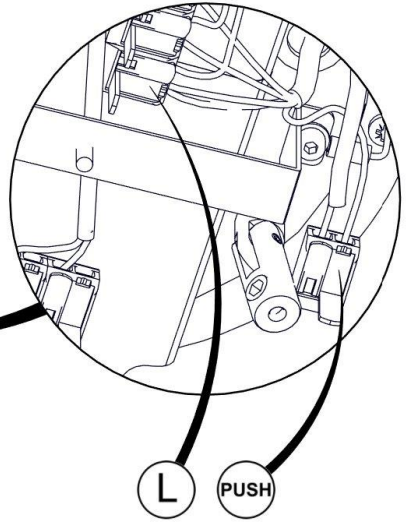

2096 / G / DIM
MAGGIOLONE
Design Emiliana Martinelli

Questo prodotto contiene una sorgente luminosa di classe d'efficienza energetica **D**
 This product contains a light source of energy efficiency class **D**
 Ce produit contient une source lumineuse de classe d'efficacité énergétique **D**
 Este producto contiene una fuente de luz de clase de eficiencia energética **D**
 Dieses Produkt enthält eine Lichtquelle der Energieeffizienzklasse **D**
 Dit product bevat een lichtbron met energie-efficiëntieklasse **D**

1

2

3

4

5

6

7

11