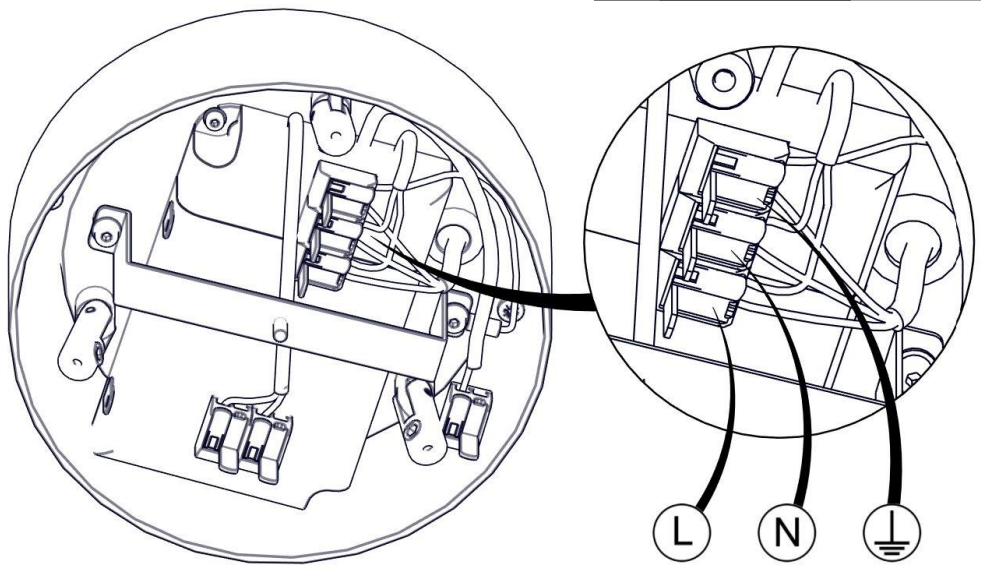

2096 / G / DIM
MAGGIOLONE
Design Emiliana Martinelli

Questo prodotto contiene una sorgente luminosa di classe d'efficienza energetica **D**
 This product contains a light source of energy efficiency class **D**
 Ce produit contient une source lumineuse de classe d'efficacité énergétique **D**
 Este producto contiene una fuente de luz de clase de eficiencia energética **D**
 Dieses Produkt enthält eine Lichtquelle der Energieeffizienzklasse **D**
 Dit product bevat een lichtbron met energie-efficiëntieklasse **D**

1

2

3

4

5

6

7

11