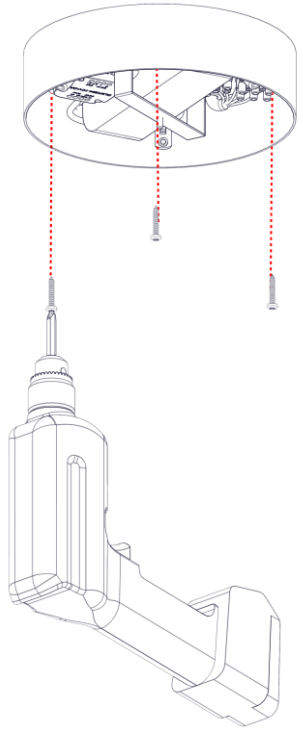

2096 / G / DIM
MAGGIOLONE
Design Emiliana Martinelli

Questo prodotto contiene una sorgente luminosa di classe d'efficienza energetica **D**
 This product contains a light source of energy efficiency class **D**
 Ce produit contient une source lumineuse de classe d'efficacité énergétique **D**
 Este producto contiene una fuente de luz de clase de eficiencia energética **D**
 Dieses Produkt enthält eine Lichtquelle der Energieeffizienzklasse **D**
 Dit product bevat een lichtbron met energie-efficiëntieklasse **D**

1

2

3

4

5

6

7

11