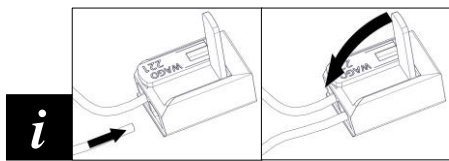

2096 / G / DIM
MAGGIOLONE
Design Emiliana Martinelli

Questo prodotto contiene una sorgente luminosa di classe d'efficienza energetica **D**
 This product contains a light source of energy efficiency class **D**
 Ce produit contient une source lumineuse de classe d'efficacité énergétique **D**
 Este producto contiene una fuente de luz de clase de eficiencia energética **D**
 Dieses Produkt enthält eine Lichtquelle der Energieeffizienzklasse **D**
 Dit product bevat een lichtbron met energie-efficiëntieklasse **D**

1

2

3

4

5

6

7

11