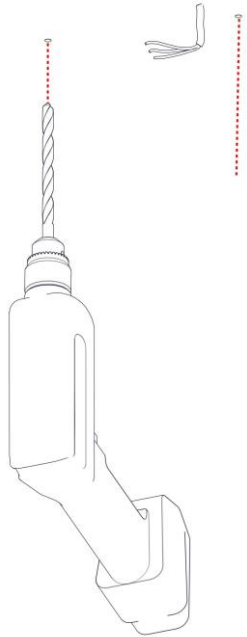

2096 / G / DIM
MAGGIOLONE
Design Emiliana Martinelli

Questo prodotto contiene una sorgente luminosa di classe d'efficienza energetica **D**
 This product contains a light source of energy efficiency class **D**
 Ce produit contient une source lumineuse de classe d'efficacité énergétique **D**
 Este producto contiene una fuente de luz de clase de eficiencia energética **D**
 Dieses Produkt enthält eine Lichtquelle der Energieeffizienzklasse **D**
 Dit product bevat een lichtbron met energie-efficiëntieklasse **D**

1

2

3

4

5

6

7

11

12

13

14

i

15

16

17

18