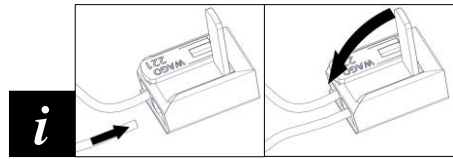

2096 / G / DIM
MAGGIOLONE
Design Emiliana Martinelli

Questo prodotto contiene una sorgente luminosa di classe d'efficienza energetica **D**
 This product contains a light source of energy efficiency class **D**
 Ce produit contient une source lumineuse de classe d'efficacité énergétique **D**
 Este producto contiene una fuente de luz de clase de eficiencia energética **D**
 Dieses Produkt enthält eine Lichtquelle der Energieeffizienzklasse **D**
 Dit product bevat een lichtbron met energie-efficiëntieklasse **D**

1

2

3

4

5

6

7

11