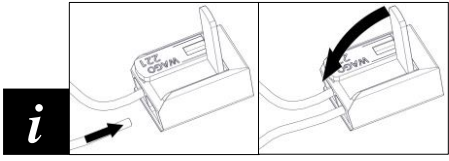

2096 / G / DIM
MAGGIOLONE
Design Emiliana Martinelli

Questo prodotto contiene una sorgente luminosa di classe d'efficienza energetica **D**
 This product contains a light source of energy efficiency class **D**
 Ce produit contient une source lumineuse de classe d'efficacité énergétique **D**
 Este producto contiene una fuente de luz de clase de eficiencia energética **D**
 Dieses Produkt enthält eine Lichtquelle der Energieeffizienzklasse **D**
 Dit product bevat een lichtbron met energie-efficiëntieklasse **D**

12

13

14

i

15

16

17

18