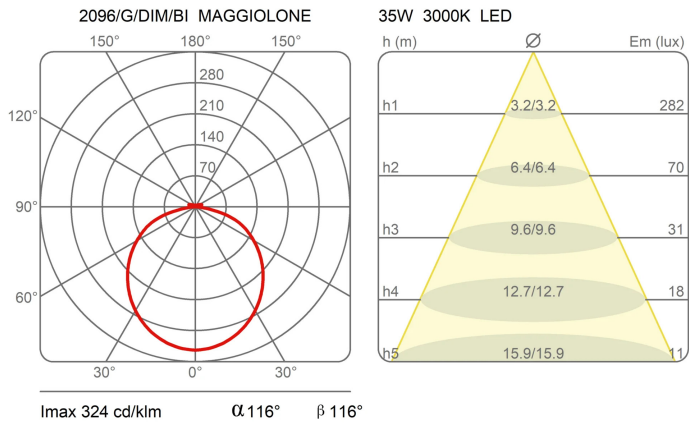

Courbes photométriques