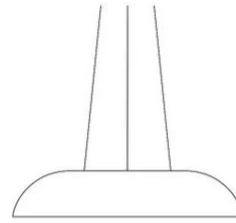

Maggiolone

Ø 85 cm - 2700K

Emiliana Martinelli

couleurs disponibles

Type d'appareil Suspension

Utilisation Intérieur

230V 32 W 4900 lm

lumière diffuse

Lampe suspension à lumière diffuse. Structure en aluminium peint. Diffuseur en méthacrylate frost blanc. Source de lumière à LED intégrée. Alimentateur électronique intégré dimmable Push / Dali dans le rosace de fixation au plafond. Deux dimensions.

Famille	Maggiolone
Type	Suspension
Utilisation	Intérieur

Dimensions

Hauteur	17 cm
Diamètre	85 cm
Longueur du câble d'alimentation	400 cm
Poids	6.8 Kg

Matériaux

Structure	aluminium	Diffuseur	méthacrylate
-----------	-----------	-----------	--------------