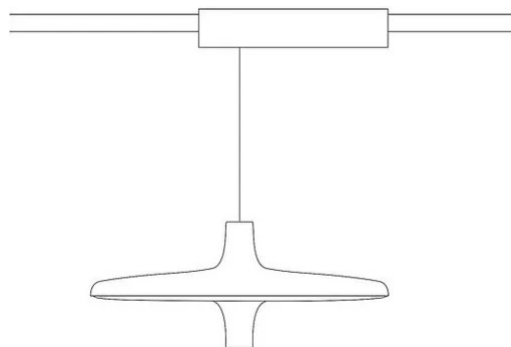

luce diffusa

Lampada a sospensione a luce diretta/diffusa con sorgente LED.

Struttura in alluminio verniciato.

Alimentatore elettronico all'interno del box driver da binario.

Disponibile come accessorio alla lampada una multipresa da tavolo corredata di tre schuko 230V e due USB, max potenza 2.3KW (cod. 40189).

Disponibile come accessorio alla lampada un pulsante Tuya (cod. 40209).

Il binario elettrificato è un prodotto separato dalla lampada Avro, acquistabile disgiuntamente

Premi

Famiglia	Avro
Tipologia	Binari Sospensione
Utilizzo	Interno

Dimensioni

Altezza	25 cm
Diametro	60 cm
Lunghezza cavo alimentazione	200 cm

Materiali

Struttura	alluminio	Diffusore	metacrilato O40
-----------	-----------	-----------	-----------------

Tensione	230V	Watt	36 W
Alimentatore	Incluso	Lumen	5000 lm
Montaggio alimentatore	Interno	CRI	>80
Alimentazione	Alimentatore elettronico	Durata	50000 h
Dimmerazione	Non dimmerabile	CCT	2700 K
	Dimmerazione WI-FI opzionale	Classe energetica	E