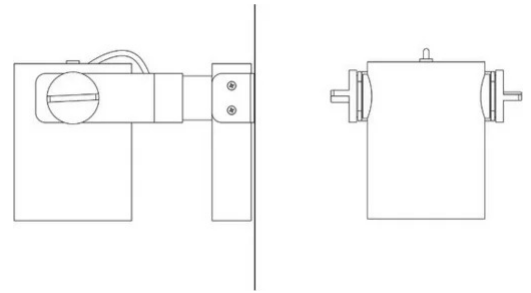

R11

Fascio stretto

Emiliana Martinelli

Elio Martinelli

colori

Tipologia Faretto
Utilizzo Interno

230V 35 W 5040 lm

luce diretta

Apparecchio a luce diretta orientabile per interno con supporto per cornicione. Sorgente di luce a LED con diversi fasci luminosi. Struttura in alluminio verniciato. Completo di alimentatore elettronico.

Famiglia	R11
Tipologia	Faretti
Utilizzo	Interno

**Dimensioni**

Altezza	16 cm
Profondità	31,5 cm
Lunghezza cavo alimentazione	0 cm
Peso	2 Kg

Materiali

Struttura	alluminio
-----------	-----------

Tensione	230V	Watt	35 W
Alimentatore	Incluso	Lumen	5040 lm
Montaggio alimentatore	Interno	CRI	>90
Alimentazione	Alimentatore elettronico	Durata	50000 h
Non dimmerabile		CCT	3000 K
		Classe energetica	D