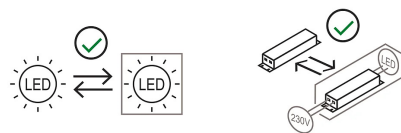

Certificazioni

EcoLabel