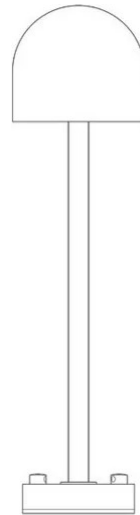

Boleto

Altezza 70 cm

Emiliana Martinelli

colori

Tipologia Terra
Utilizzo Esterno

230V 10 W 1100 lm

luce indiretta

Lampada da esterno a luce indiretta per sorgente di luce a LED. Struttura in alluminio verniciato. Stelo in tre altezze con base per il fissaggio a terra. Alimentatore remoto.

Disponibile picchetto per il fissaggio a terra (cod. 40166)

Famiglia	Boleto
Tipologia	Terra
Utilizzo	Esterno

Dimensioni

Altezza	70 cm
Diametro	14 cm
Peso	3.6 Kg

Materiali

Struttura	alluminio	Diffusore	policarbonato
-----------	-----------	-----------	---------------