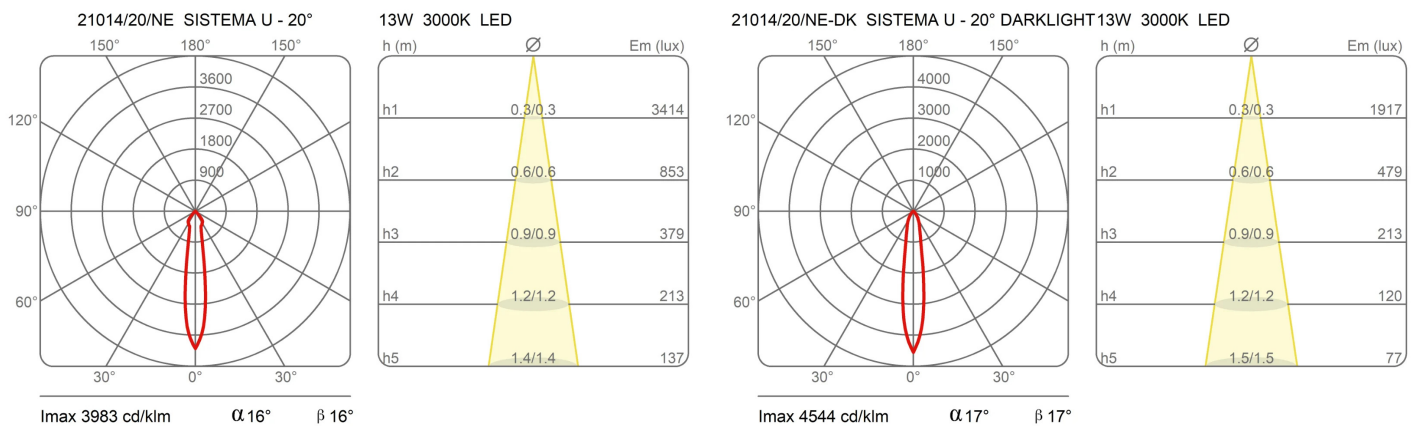

Certifications

Courbes photométriques