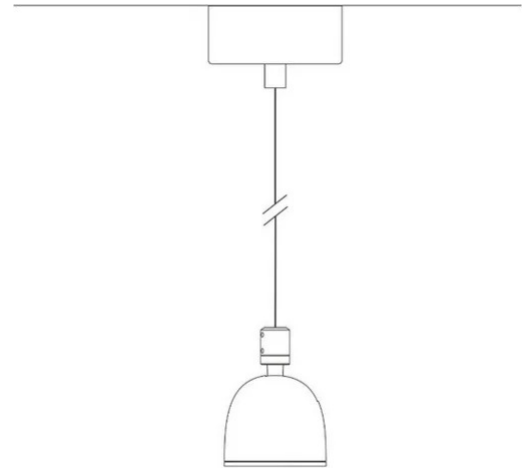

Sistema U

Faisceau étroit

Studio Natural

couleurs disponibles

Type d'appareil Suspension

Utilisation Intérieur

230V 13 W 1950 lm

lumière directe

Projecteur à suspension à lumière directe, réglable. Structure en aluminium peint. Source de lumière LED avec différentes optiques de faisceaux de lumière. Avec câble de suspension et boîtier pour suspension individuelle. Spot avec alimentation électrique à distance.

Prix

Famille	Sistema U
Type	Suspension
Utilisation	Intérieur

Dimensions

Hauteur	10 cm
Diamètre	7 cm
Poids	0.5 Kg

Matériaux

Structure	aluminium	Diffuseur	polycarbonate
-----------	-----------	-----------	---------------