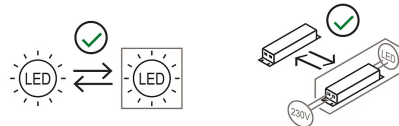

Certifications