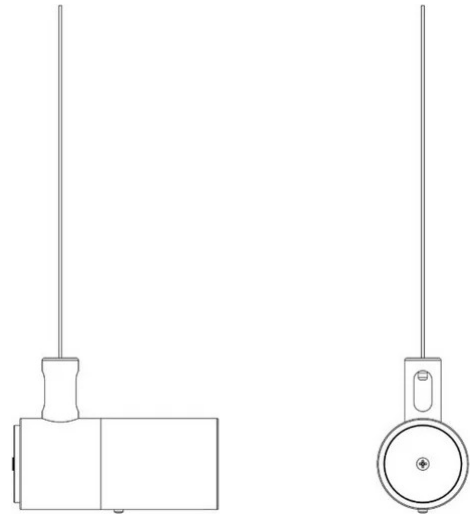

Giunto Terminale Shanghai

Con cavo di alimentazione

Angelo Micheli
Studio Lucchi & Biserni

colori

Tipologia Sospensione
Utilizzo Interno

230V 25 W 3630 lm 25 W 3630 lm

Shanghai a sospensione - giunto terminale per tubo fluorescente o led con cavo di alimentazione

Premi

Famiglia Giunto terminale Shanghai
 Tipologia Sospensione
 Utilizzo Interno

Dimensioni

Peso 0.4 Kg

Materiali

Struttura policarbonato

Tensione 230V

Non dimmerabile

30721
Rosone Shanghai

5289.2
Tubo Led 25 W Shanghai
