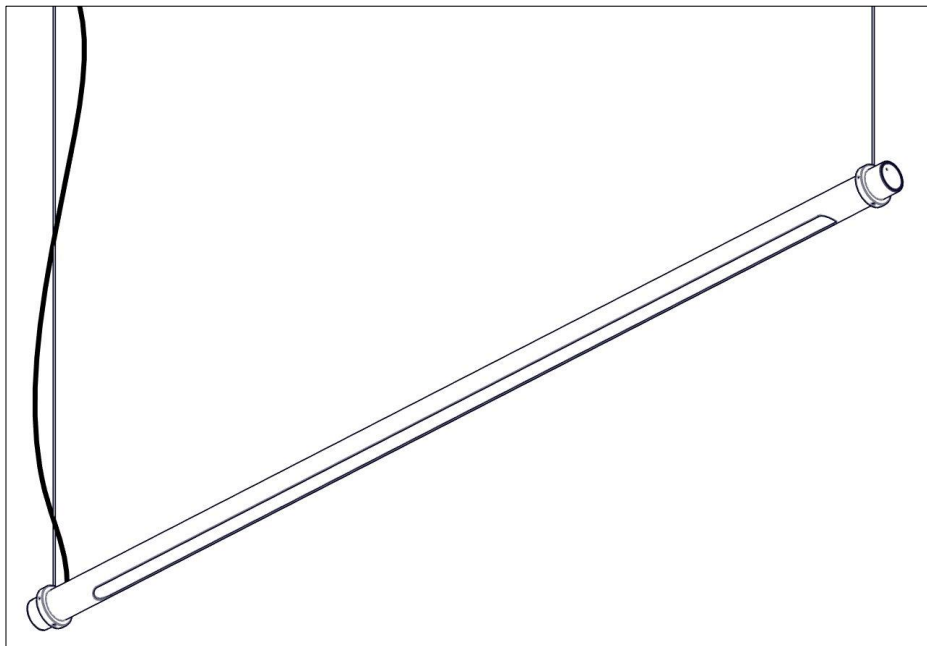

2097

CALABRONE

Design Emiliana Martinelli

M
martinelli luce

Questo prodotto contiene una sorgente luminosa di classe d'efficienza energetica **E**

This product contains a light source of energy efficiency class **E**