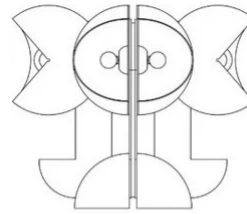

# Ruspa

Gae Aulenti

couleurs disponibles

Type d'appareil Table  
Utilisation Intérieur

230V 8x 5 W E14

lumière directe

lumière indirecte

Lampe de table à lumière directe et indirecte, en aluminium peint, composée par 4 bras fixes au niveau de sa base et rotation indépendante des réflecteurs à l'extrémité des bras. Pour ampoules à Led.

Famille	Ruspa
Type	Table
Utilisation	Intérieur

### Dimensions

Hauteur	58 cm
Diamètre	60 cm
Longueur du câble d'alimentation	40+200 cm
Poids	42 Kg

### Matériaux

Structure	aluminium	Riflettore	aluminium
Base	aluminium		

Voltage	230V	8 X Ampoule LED non incluse
Non dimmable		Watt maximum Max 5 W
		Socle E14