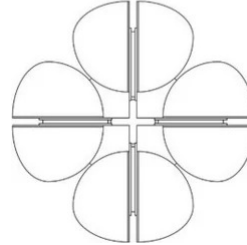

# Ruspa

Gae Aulenti

couleurs disponibles

Type d'appareil Table  
Utilisation Intérieur

230V 8x 5 W E14

lumière directe

lumière indirecte

Lampe de table à lumière directe et indirecte, en aluminium peint, composée par 4 bras fixes au niveau de sa base et rotation indépendante des réflecteurs à l'extrémité des bras. Pour ampoules à Led.

Famille	Ruspa
Type	Table
Utilisation	Intérieur

### Dimensions

Hauteur	58 cm
Diamètre	60 cm
Longueur du câble d'alimentation	40+200 cm
Poids	42 Kg

### Matériaux

Structure	aluminium	Riflettore	aluminium
Base	aluminium		

Voltage	230V	8 X Ampoule LED non incluse
Non dimmable		Watt maximum Max 5 W
		Socle E14