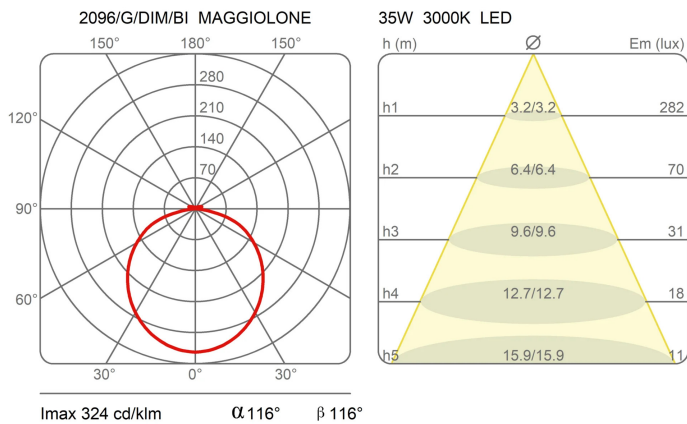

Certifications

EcoLabel

Courbes photométriques