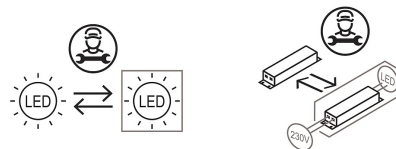

Certificazioni

EcoLabel

Codice varianti colore

40224/BI   40224/GI   40224/NE   40224/AZ

Bianc

Giallo

Nero

Azzur