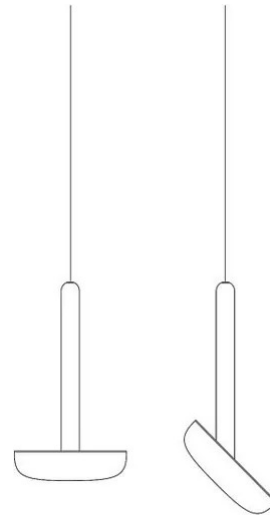

Cabriolette

per rosone lineare

Studio Natural

colori

Tipologia Sospensione
Utilizzo Interno

230V 7.5 W 1110 lm

luce diretta

luce orientabile

Lampada a sospensione a luce diretta con riflettore orientabile. Struttura in pressofusione di alluminio verniciato.
Diffusore in metacrilato bianco.
Sorgente di luce a LED .
Da abbinare ai rosoni lineari cod. 40221 e cod. 40222.
Max5 elementi.

Famiglia	Cabriolette
Tipologia	Sospensione
Utilizzo	Interno

Dimensioni

Altezza	28 cm
Diametro	15,6 cm
Peso	1.6 Kg

Materiali

Struttura	alluminio	Diffusore	metacrilato O40
Rosone	alluminio		

Tensione	230V	Watt	7.5 W
Alimentatore	Incluso	Lumen	1110 lm
Montaggio alimentatore	Interno	CRI	>80
Alimentazione	Alimentatore elettronico	Durata	50000 h
Non dimmerabile		CCT	2700 K
		Classe energetica	D