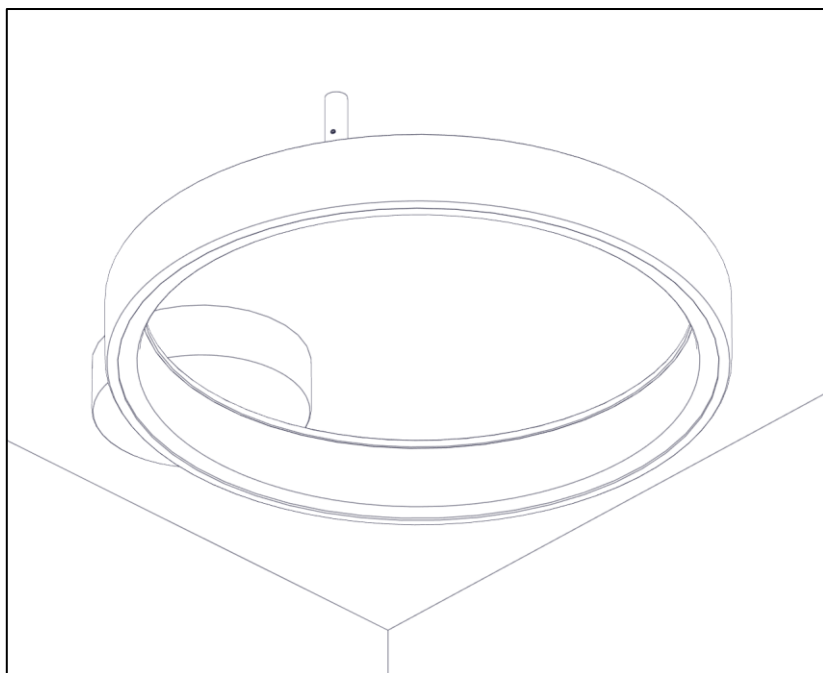

2886/J/DIM – 2886/DIM

LUNAOP

Design Emiliana Martinelli

IP20

Questo prodotto contiene una sorgente luminosa di classe d'efficienza energetica E
This product contains a light source of energy efficiency class E
Ce produit contient une source lumineuse de classe d'efficacité énergétique E
Este producto contiene una fuente de luz de clase de eficiencia energética E
Dieses Produkt enthält eine Lichtquelle der Energieeffizienzklasse E
Dit product bevat een lichtbron met energie-efficiëntieklasse E