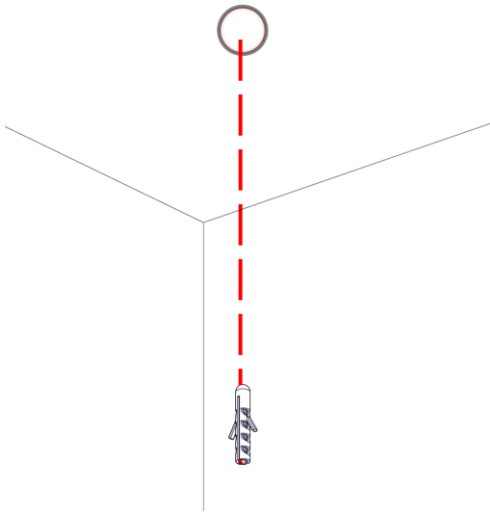

40049

GIUNTO LINEARE CALABRONET

Design Emiliana Martinelli – 2017

1

2

3

4

5