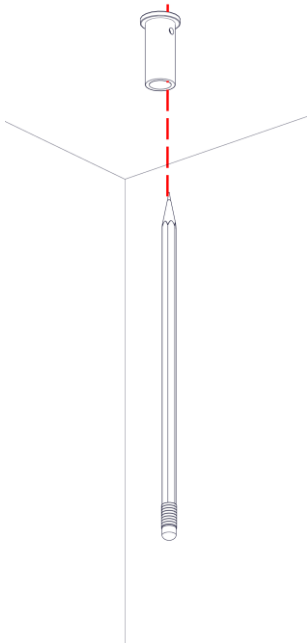

40049

GIUNTO LINEARE CALABRONET

Design Emiliana Martinelli – 2017

1

2

3

4

5

6

7

8

Art. 40114	max 75 W
Art. 40158	max 150 W
Art. 40160	max 240 W

9

10

11

12