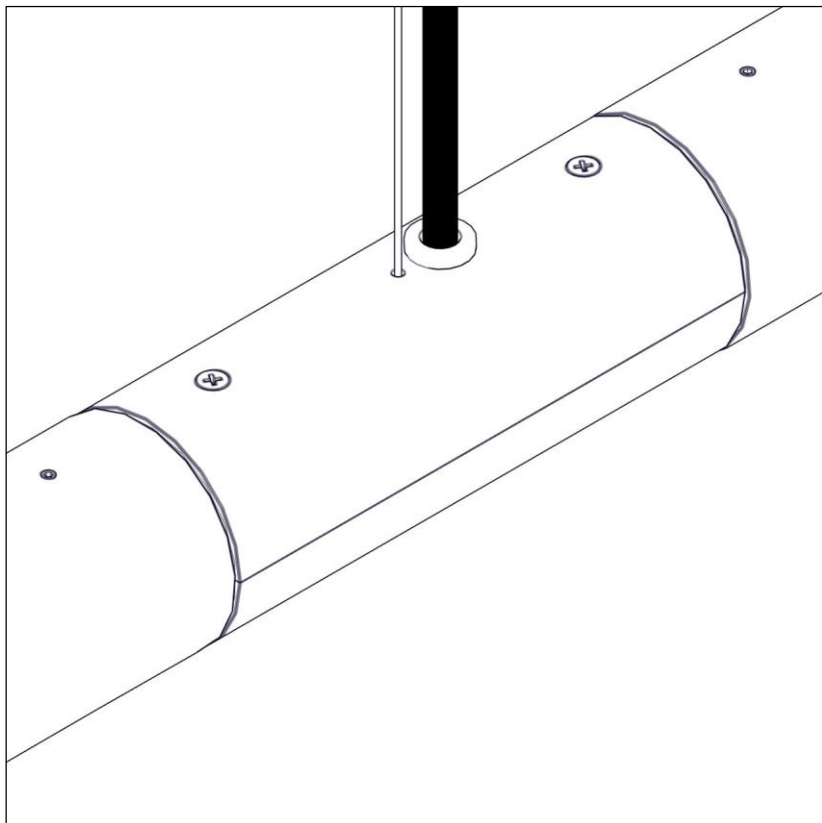

40049

GIUNTO LINEARE CALABRONET

Design Emiliana Martinelli – 2017

1

2

3

4

5