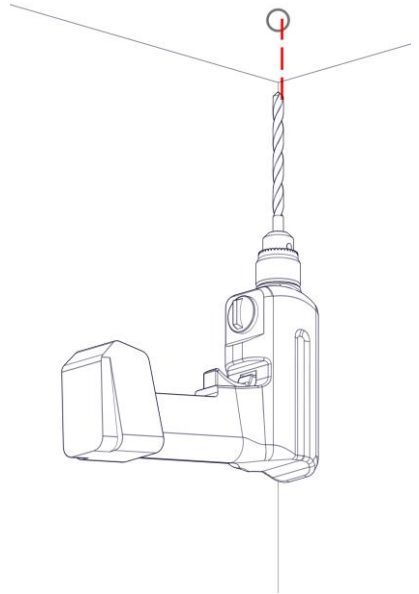

40049

GIUNTO LINEARE CALABRONET

Design Emiliana Martinelli – 2017

1

2

3

4

5