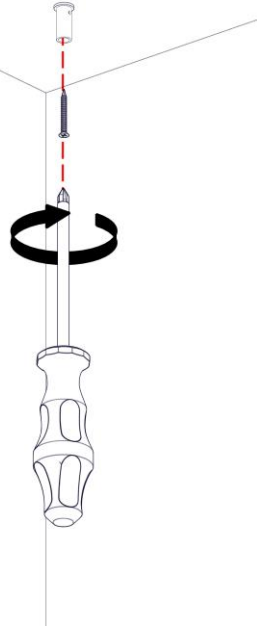

40049

GIUNTO LINEARE CALABRONET

Design Emiliana Martinelli – 2017

1

2

3

4

5

6

7

8

Art. 40114	max 75 W
Art. 40158	max 150 W
Art. 40160	max 240 W

9

10

11

12

20

**Art. 40030 - 40031 -
40033 - 40137**

21 → 32

21

22

23

24

i