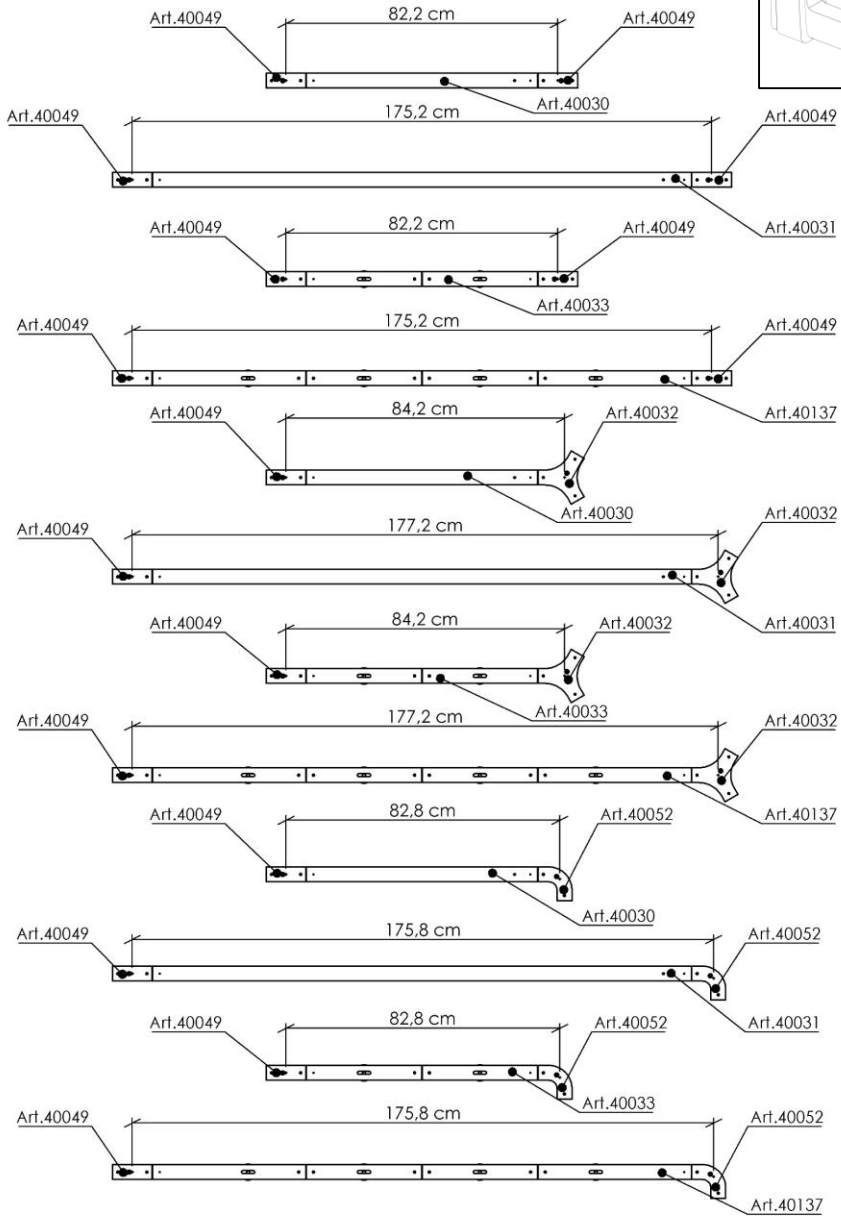

40049

GIUNTO LINEARE CALABRONET

Design Emiliana Martinelli – 2017

1

2

3

4

5

6

7

8

Art. 40114	max 75 W
Art. 40158	max 150 W
Art. 40160	max 240 W

9

10

11

12

13

14

15

16

17

18

19

i

20

**Art. 40030 - 40031 -
40033 - 40137**

21 → 32

21

22

23

24

i