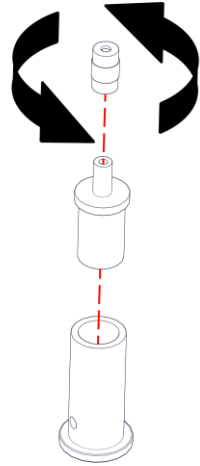

40049

GIUNTO LINEARE CALABRONET

Design Emiliana Martinelli – 2017

1

2

3

4

5