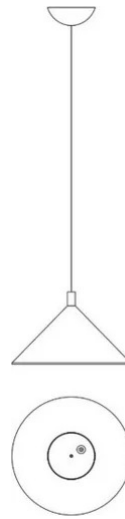

Cono

Ø 30 cm

Elio Martinelli

couleurs disponibles

Type d'appareil Suspension

Utilisation Intérieur

230V 10 W E27

lumière directe

Lampe suspension à lumière directe, en aluminium peint. Réflecteur interne en aluminium peint en blanc. Pour ampoule à Led. Disponible en deux tailles.

Famille Cono
 Type Suspension
 Utilisation Intérieur

Dimensions

Hauteur 20 cm
 Diamètre 30 cm
 Longueur du câble d'alimentation 400 cm
 Poids 1.5 Kg

Matériaux

Structure aluminium Riflettore aluminium

Voltage 230V
 Non dimmable

Ampoule LED non incluse
 Watt maximum Max 10 W
 Socle E27