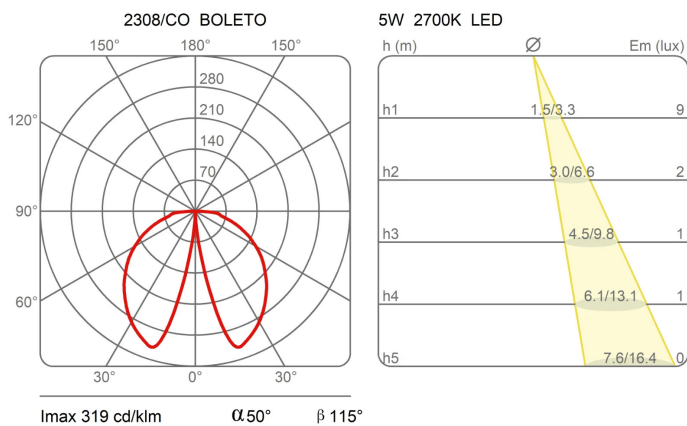

Boleto

Altezza 50 cm

Emiliana Martinelli

colori

Tipologia Terra
Utilizzo Esterno

230V 10 W 1100 lm

luce indiretta

Lampada da esterno a luce indiretta per sorgente di luce a LED. Struttura in alluminio verniciato. Stelo in tre altezze con base per il fissaggio a terra. Alimentatore remoto.

Disponibile picchetto per il fissaggio a terra (cod. 40166)

Famiglia	Boleto
Tipologia	Terra
Utilizzo	Esterno

**Dimensioni**

Altezza	50 cm
Diametro	14 cm
Peso	3.4 Kg

Materiali

Struttura	alluminio	Diffusore	policarbonato
-----------	-----------	-----------	---------------

Tensione	230V	Watt	10 W
Non dimmerabile		Lumen	1100 lm
		CRI	>80
		Durata	50000 h
		CCT	2700 K
		Classe energetica	E

Certificazioni**EcoLabel****Curve fotometriche**

Codice varianti colore

2308/230/CO

Corten