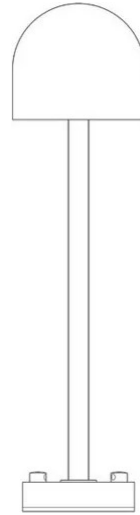

Boleto

Altezza 50 cm

Emiliana Martinelli

colori

Tipologia Terra
Utilizzo Esterno

230V 10 W 1100 lm

luce indiretta

Lampada da esterno a luce indiretta per sorgente di luce a LED. Struttura in alluminio verniciato. Stelo in tre altezze con base per il fissaggio a terra. Alimentatore remoto.

Disponibile picchetto per il fissaggio a terra (cod. 40166)

Famiglia	Boleto
Tipologia	Terra
Utilizzo	Esterno

**Dimensioni**

Altezza	50 cm
Diametro	14 cm
Peso	3.4 Kg

Materiali

Struttura	alluminio	Diffusore	policarbonato
-----------	-----------	-----------	---------------