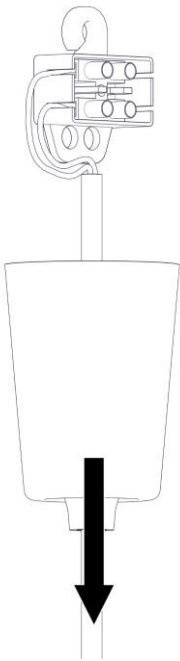

40171 / 40172 / 40173 / 40174

**LADY GALALA**

Design Peluffo & Partners

IP20

*i*

1

2

**Art. 40172**

3

4

5

6

7

8

9

*i*

**Art. 40173 – 40174 – 40175**

**23 W LED**  
**E27**  
**Max R120 cm**