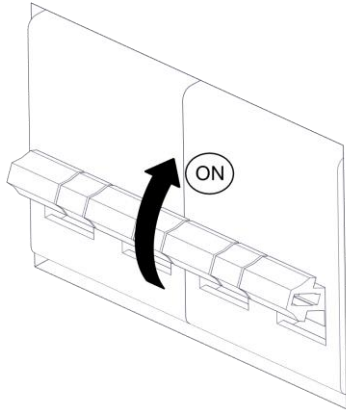

**Art. 40173 – 40174 – 40175**

**23 W LED**  
**E27**  
**Max R120 cm**