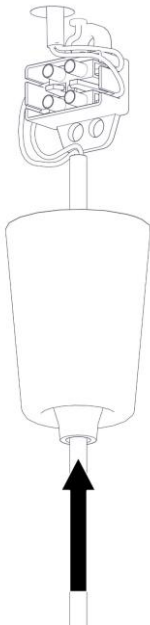

40171 / 40172 / 40173 / 40174

**LADY GALALA**

Design Peluffo & Partners

IP20

*i*

1

2

**Art. 40172**

3

4

5

6

7

8

9

*i*

10

*i*

11

12

13

14

15

16

**Art. 40173 – 40174 – 40175**

**23 W LED**  
**E27**  
**Max R120 cm**