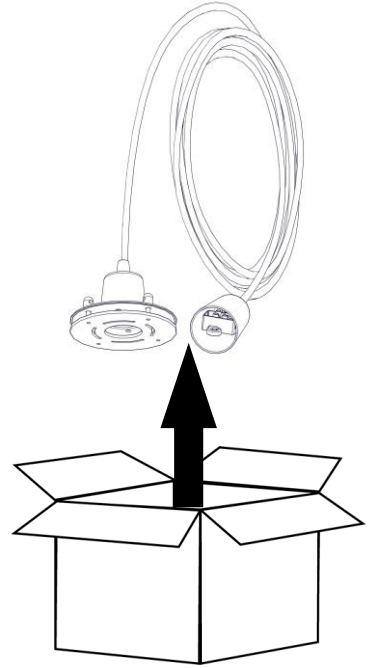

40171 / 40172 / 40173 / 40174

**LADY GALALA**

Design Peluffo & Partners

IP20

*i*

1

2

**Art. 40172**

**Art. 40173 – 40174 – 40175**

**23 W LED**  
**E27**  
**Max R120 cm**