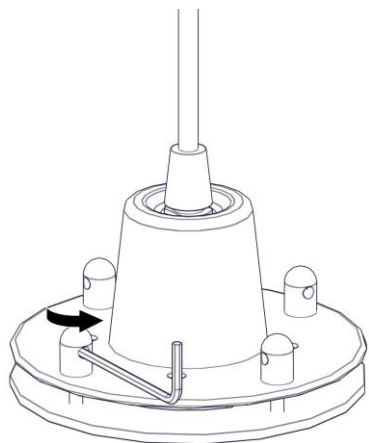

14

15

16

Art. 40173 – 40174 – 40175