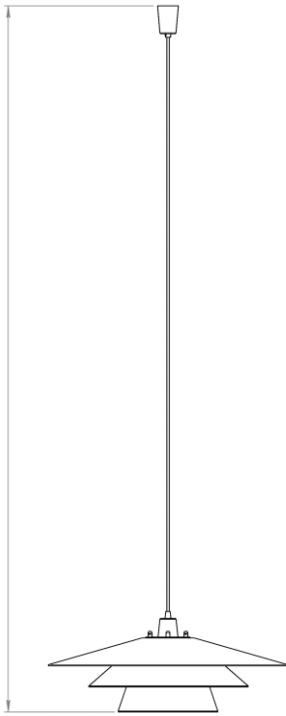

40171 / 40172 / 40173 / 40174

**LADY GALALA**

Design Peluffo & Partners

IP20

*i*

1

2

**Art. 40172**

3

4

5

6

7

8

9

*i*

10

*i*

11

12

13

14

15

16

**Art. 40173 – 40174 – 40175**

**23 W LED**  
**E27**  
**Max R120 cm**