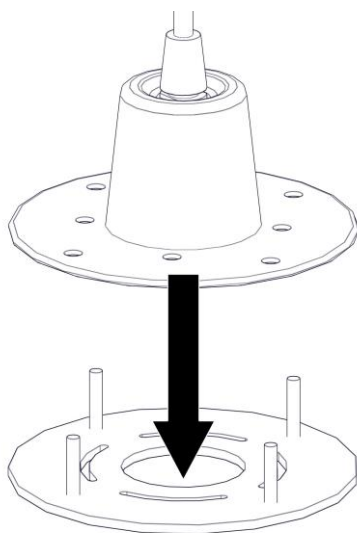

14

15

16

Art. 40173 – 40174 – 40175