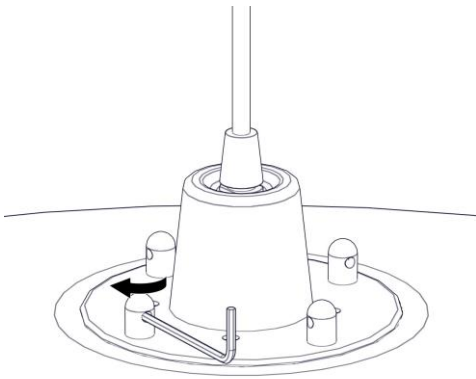

**Art. 40173 – 40174 – 40175**

**23 W LED**  
**E27**  
**Max R120 cm**