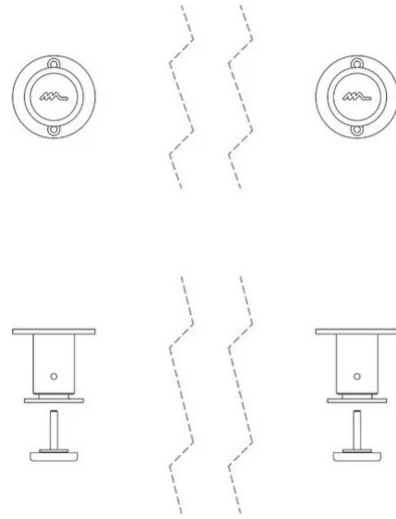

Kit 2 Supports De Fixation Murale Hush

Massimo Farinatti

ACCESSORIES

Type d'appareil

couleurs disponibles

Utilisation

Intérieur

Kit 2 supports muraux pour fixer le panneau sans lumière

Famille Kit 2 supports de fixation murale Hush
Type
Utilisation Intérieur

Dimensions

Poids 0.4 Kg

Matériaux

Structure aluminium

Certifications

Code de couleur

40134/GR