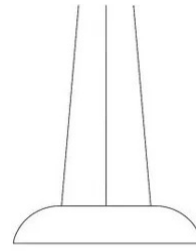

# Maggiolone

Ø 60 cm - 2700K

Emiliana Martinelli

couleurs disponibles

Type d'appareil    Suspension

Utilisation        Intérieur

230V    26 W    3200 lm

lumière diffuse

Lampe suspension à lumière diffuse. Structure en aluminium peint. Diffuseur en méthacrylate frost blanc. Source de lumière à LED intégrée. Alimentateur électronique intégré dimmable Push / Dali dans le rosace de fixation au plafond. Deux dimensions.

Famille	Maggiolone
Type	Suspension
Utilisation	Intérieur

### Dimensions

Hauteur	12 cm
Diamètre	60 cm
Longueur du câble d'alimentation	400 cm
Poids	3.9 Kg