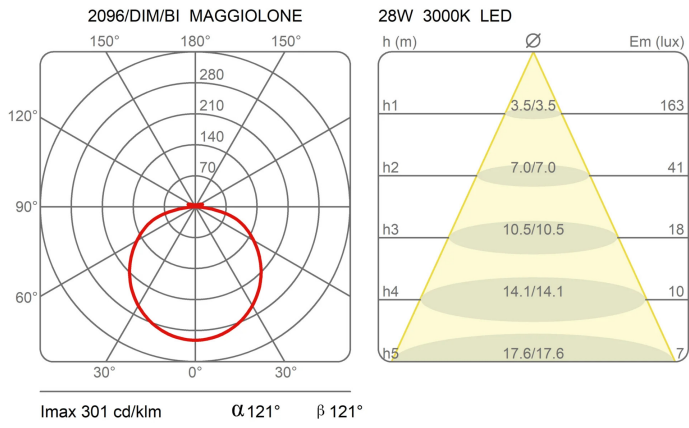

Courbes photométriques

Code de couleur

2096/DIM/2700/BI

Blanc

2096/DIM/2700/NE

Noir

2096/DIM/2700/GI

Jaune

2096/DIM/2700/BZ

Bronze