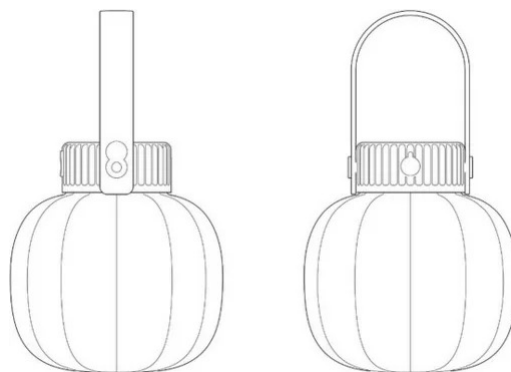

Kiki Cordless

Paola Navone

couleurs disponibles

Type d'appareil Table
Utilisation Extérieur

3,6V 2.1 W 222 lm

lumière diffuse

Kiki, version portable avec lumière diffuse, sans fil, avec batterie rechargeable (durée 5 heures) avec câble usb. Kiki est prêt à l'emmener partout: sur la terrasse, dans le jardin, sur la pelouse pour un dîner romantique, pour illuminer une soirée, où que vous vouliez ... Base en résine noire, câblée pour une source de lumière LED intégrée. Diffuseur rotatif en polyéthylène moulé.

Fournie avec une poignée en silicone interchangeable proposée en noir, rouge, gris ou vert

Chargeur de batterie sur demande (code 40065)

Prix

Famille	Kiki Cordless
Type	Table
Utilisation	Extérieur

Dimensions

Hauteur	15,3 cm
Diamètre	14,5 cm
Poids	0.5 Kg

Matériaux

Structure	résine	Diffuseur	polyéthylène
-----------	--------	-----------	--------------

Voltage	3,6V	Watt	2.1 W
		Lumen	222 lm
		CRI	>80
		Durée	50000 h
		CCT	2700 K
		Classe d'énergie	F