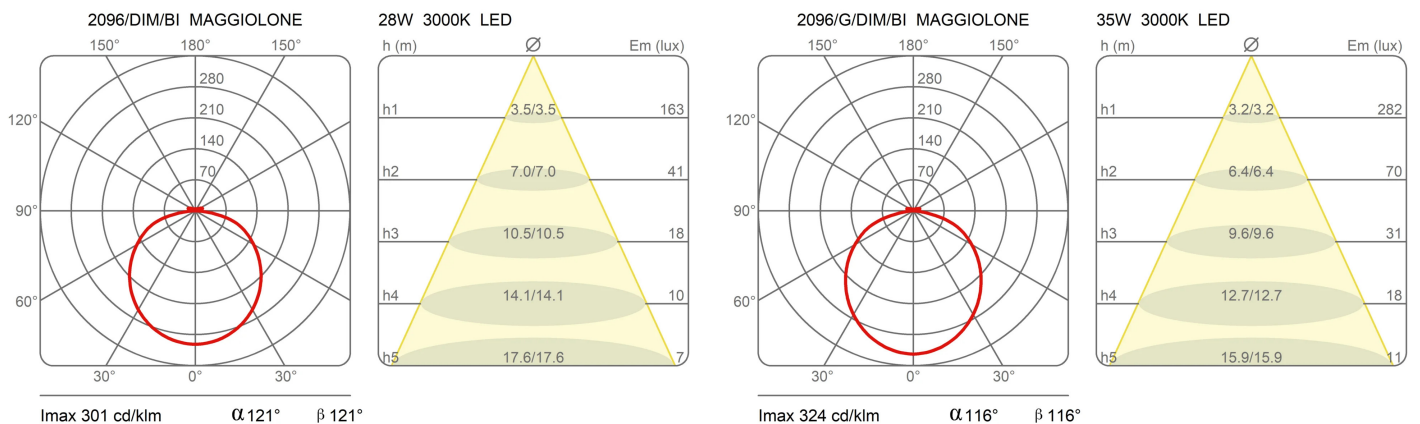

Certifications

Courbes photométriques