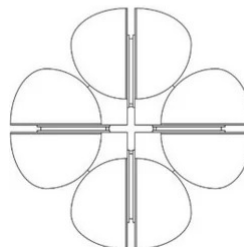

# Ruspa

Gae Aulenti

couleurs disponibles

Type d'appareil    Table  
Utilisation        Intérieur

230V 8x 40 W E14

lumière directe

lumière indirecte

Lampe de table à lumière directe et indirecte, en aluminium peint, composée par 4 bras fixes au niveau de sa base et rotation indépendante des réflecteurs à l'extrémité des bras. Pour ampoules à Led.

Famille	Ruspa
Type	Table
Utilisation	Intérieur

### Dimensions

Hauteur	58 cm
Diamètre	60 cm
Longueur du câble d'alimentation	40+200 cm
Poids	42 Kg

### Matériaux

Structure	aluminium	Riflettore	aluminium
Base	aluminium		

Voltage	230V	8 X Ampoule LED non incluse
Non dimmable		Watt maximum Max 5 W
		Socle E14