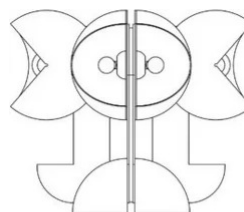

# Ruspa

Gae Aulenti

couleurs disponibles

Type d'appareil    Table  
Utilisation        Intérieur

230V 8x 40 W E14

lumière directe

lumière indirecte

Lampe de table à lumière directe et indirecte, en aluminium peint, composée par 4 bras fixes au niveau de sa base et rotation indépendante des réflecteurs à l'extrémité des bras. Pour ampoules à Led.

Famille	Ruspa
Type	Table
Utilisation	Intérieur

### Dimensions

Hauteur	58 cm
Diamètre	60 cm
Longueur du câble d'alimentation	40+200 cm
Poids	42 Kg

### Matériaux

Structure	aluminium	Riflettore	aluminium
Base	aluminium		

Voltage	230V	8 X Ampoule LED non incluse
Non dimmable		Watt maximum Max 5 W
		Socle E14