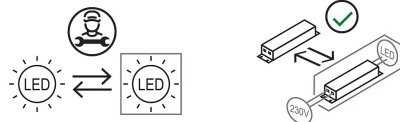

Certificazioni

EcoLabel