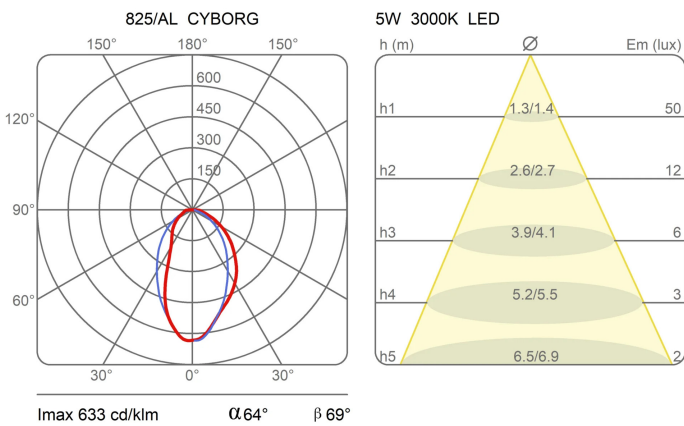

Certificazioni

EcoLabel

Curve fotometriche