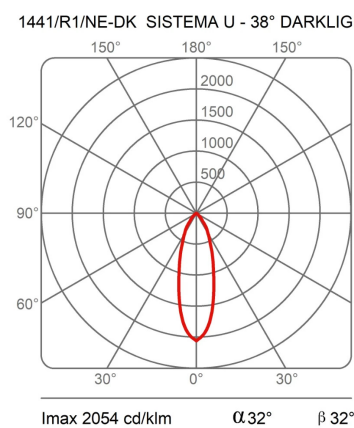

Famille	Sistema U
Type	Spots
Utilisation	Intérieur

Dimensions

Hauteur	10 cm
Diamètre	7 cm
Poids	0.5 Kg

Matériaux

Structure	aluminium	Diffuseur	polycarbonate

Voltage	48V	Watt	13 W
Adaptateur d'alimentation	Exclue	Lumen	1950 lm
Montage de l'alimentation	Extérieur	CRI	>80
Alimentation électrique	Ballast électronique graduable	Durée	50000 h
Dimming	Dali2	CCT	3000 K
		Classe d'énergie	D

Certifications

Courbes photométriques