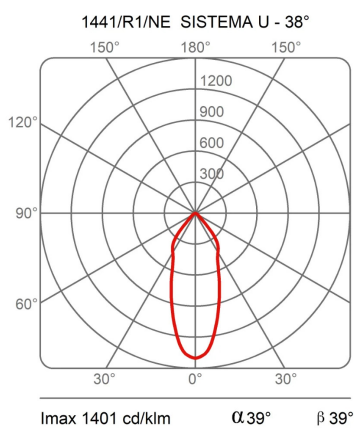

Famille	Sistema U
Type	Spots
Utilisation	Intérieur

Dimensions

Hauteur	10 cm
Diamètre	7 cm
Poids	0.5 Kg

Matériaux

Structure	aluminium	Diffuseur	polycarbonate

Voltage	48V	Watt	13 W
Adaptateur d'alimentation	Exclue	Lumen	1950 lm
Montage de l'alimentation	Extérieur	CRI	>80
Alimentation électrique	Ballast électronique graduable	Durée	50000 h
Dimming	Dali2	CCT	3000 K
		Classe d'énergie	D

Certifications

Courbes photométriques