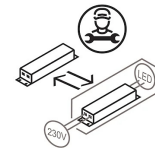

Certifications