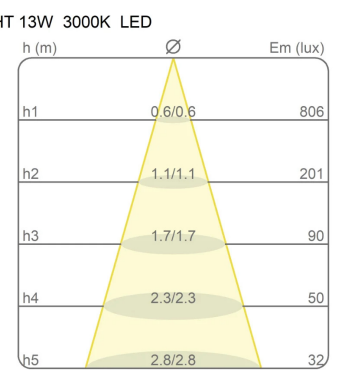

Famille	Sistema U
Type	Spots
Utilisation	Intérieur

Dimensions

Hauteur	10 cm
Diamètre	7 cm
Poids	0.5 Kg

Matériaux

Structure	aluminium	Diffuseur	polycarbonate

Voltage	48V	Watt	13 W
Adaptateur d'alimentation	Exclue	Lumen	1950 lm
Montage de l'alimentation	Extérieur	CRI	>80
Alimentation électrique	Ballast électronique graduable	Durée	50000 h
Dimming	Dali2	CCT	3000 K
		Classe d'énergie	D

Certifications

Courbes photométriques