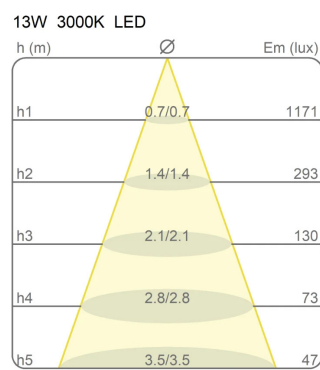

Famille	Sistema U
Type	Spots
Utilisation	Intérieur

Dimensions

Hauteur	10 cm
Diamètre	7 cm
Poids	0.5 Kg

Matériaux

Structure	aluminium	Diffuseur	polycarbonate

Voltage	48V	Watt	13 W
Adaptateur d'alimentation	Exclue	Lumen	1950 lm
Montage de l'alimentation	Extérieur	CRI	>80
Alimentation électrique	Ballast électronique graduable	Durée	50000 h
Dimming	Dali2	CCT	3000 K
		Classe d'énergie	D

Certifications

Courbes photométriques