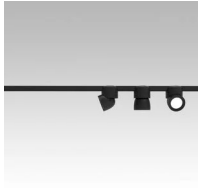

Code de couleur

1441/38/DIM/NE