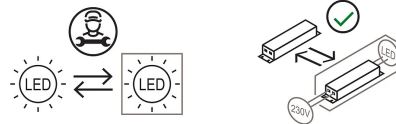

Certificazioni