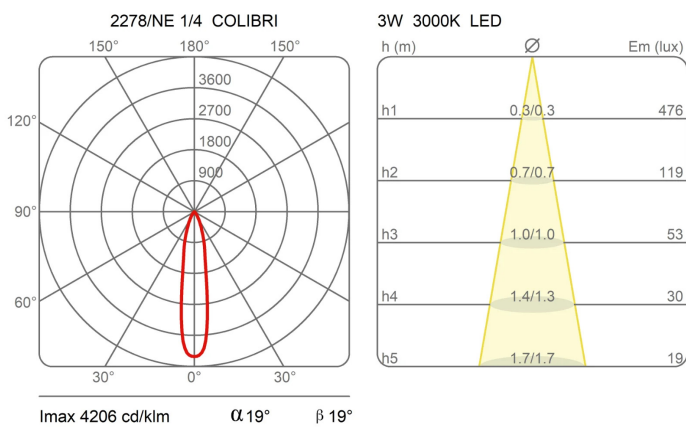

Colibrì

4 spot

Emiliana Martinelli

colori

Tipologia Terra
Utilizzo Interno

230V 4x 2.1 W 300 lm (1200lm)

luce diretta

luce indiretta

Lampada da terra a luce diretta/indiretta orientabile. Struttura tubolare in alluminio verniciato, con quattro teste snodate, girevoli e indipendenti, così da illuminare soggetti da diverse angolazioni. Sorgente di luce a LED integrato. Alimentatore elettronico a spina.

Famiglia	Colibri
Tipologia	Terra
Utilizzo	Interno

Dimensioni

Altezza	170 cm
Diametro	2,5 cm
Lunghezza cavo alimentazione	50+200 cm
Peso	4.9 Kg

Materiali

Struttura	alluminio	Diffusore	policarbonato
Base	ferro		

Tensione	230V	4 X Watt	2.1 W
Non dimmerabile		Lumen	300 lm (1200 lm)
		Durata	50000 h
		CCT	3000 K
		Classe energetica	E

Certificazioni

Curve fotometriche

Codice varianti colore

2278/NE

Nero

Gallery