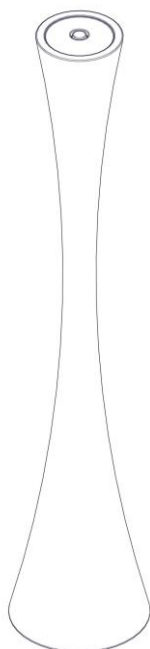

2217 / POL / P / BT / L
BICONICA POL
Design Emiliana Martinelli

Questo prodotto contiene una sorgente luminosa di classe d'efficienza energetica **F**
This product contains a light source of energy efficiency class **F**
Ce produit contient une source lumineuse de classe d'efficacité énergétique **F**
Este producto contiene una fuente de luz de clase de eficiencia energética **F**
Dieses Produkt enthält eine Lichtquelle der Energieeffizienzklasse **F**
Dit product bevat een lichtbron met energie-efficiëntieklasse **F**