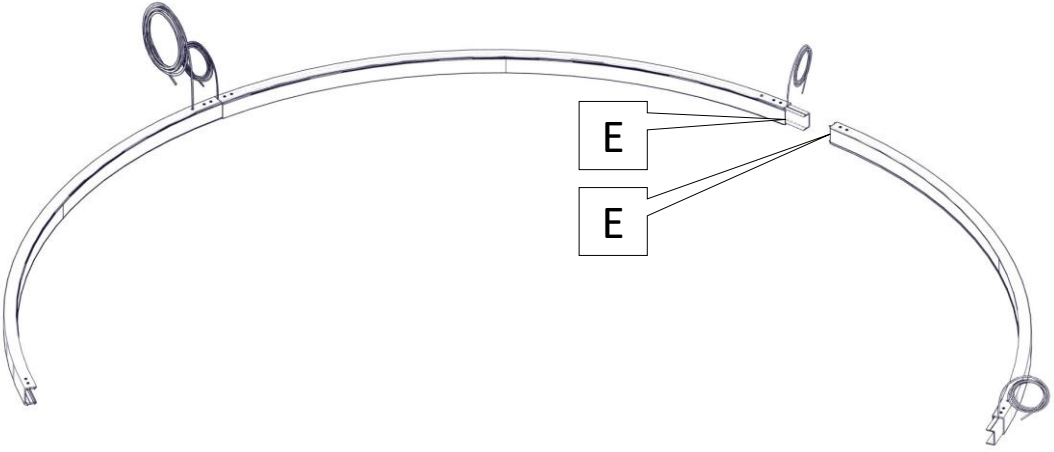

11

E → 3 - 10

12

B → 13

C/D → 3 - 10