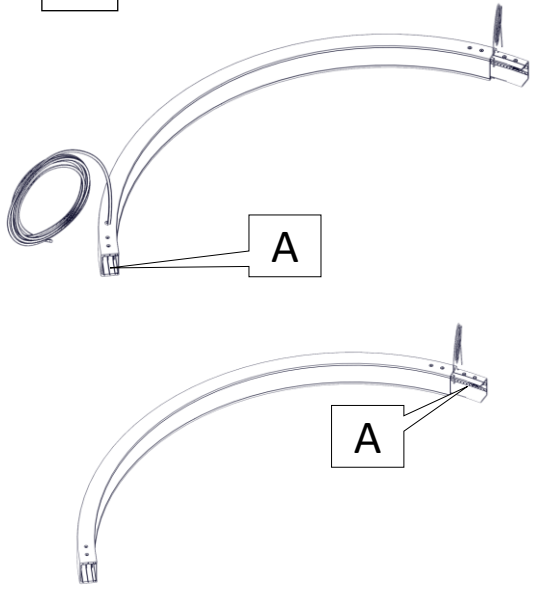

21003 / 400 / DIM
LOOP
Emiliana Martinelli

IP20

Questo prodotto contiene una sorgente luminosa di classe d'efficienza energetica **F**
 This product contains a light source of energy efficiency class **F**
 Ce produit contient une source lumineuse de classe d'efficacité énergétique **F**
 Este producto contiene una fuente de luz de clase de eficiencia energética **F**
 Dieses Produkt enthält eine Lichtquelle der Energieeffizienzklasse **F**
 Dit product bevat een lichtbron met energie-efficiëntieklasse **F**

x 2

x 2

x 3

1

2

3

4

5