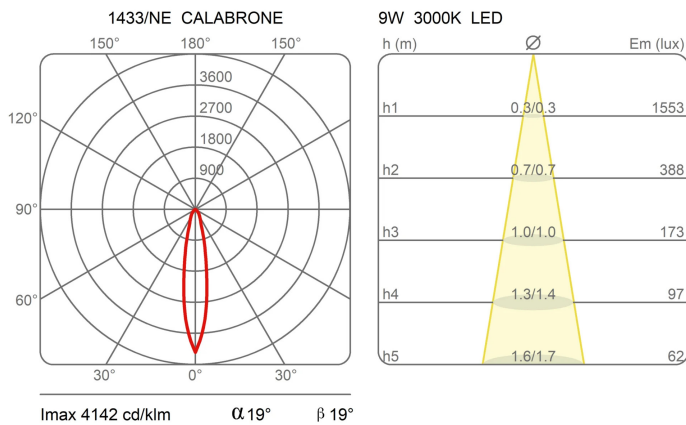

Certifications

EcoLabel

Courbes photométriques